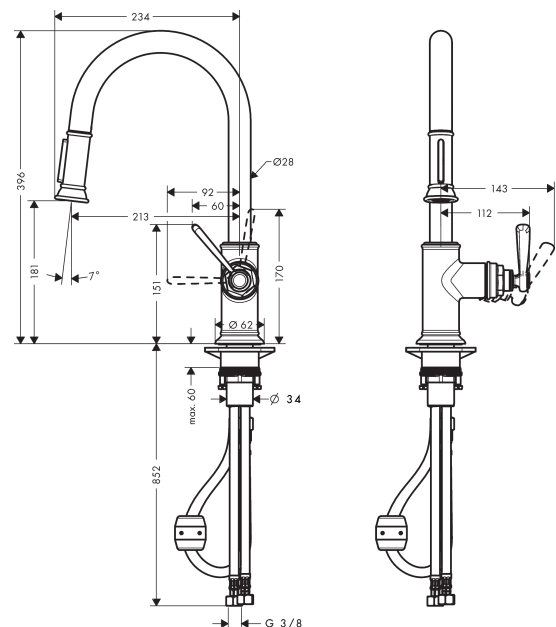

AXOR Montreux
Einhebel-Küchenmischer 180 mit Ausziehbrause
 Oberfläche: **Brushed Gold Optic** Artikelnummer: **16581250**

Merkmale

- ComfortZone 180
- Schwenkbereich einstellbar in 2 Stufen auf 110° oder 150°
- Brausestrahl, Laminarstrahl
- Brausestrahl arretierbar, Strahlrückstellung durch Tastendruck
- MagFit magnetische Brausehalterung
- Quick-Connect Schlauch
- maximale Durchflussmenge bei 3 bar: 9 l/min
- Keramikmischsystem
- Temperaturbegrenzung einstellbar
- Rückflussverhinderer integriert
- für Durchlauferhitzer geeignet
- Auszugslänge bis zu 50 cm
- P-IX 7284/IO

Technologie

Produktabbildung

Maßzeichnung

AXOR Montreux
Einhebel-Küchenmischer 180 mit Ausziehbrause
 Oberfläche: **Brushed Gold Optic** Artikelnummer: **16581250**

Durchflussdiagramm