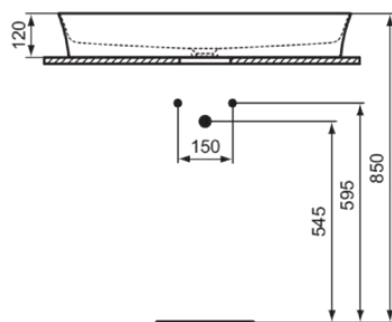

IPALYSS

E1391V5

IPALYSS | Schale 800x400x120 mm in schiefergrau, ohne Hahnloch, ohne Überlauf | Diamatec, Platzsparender Waschtisch

Bild & Zeichnung

Allgemeine Informationen

Produktkategorie:	Waschtische
Produktart:	Schale
Marke:	Ideal Standard
Kollektion:	IPALYSS
Designer:	Studio Levien
Colour:	V5 - Schiefergrau
Oberflächenveredelung:	satin
Maximale Höhe (mm):	120
Maximale Breite (mm):	800
Ausladung (mm):	400
Nettogewicht (kg):	11.30
EAN Code:	5017830542049

IPALYSS

E1391V5

IPALYSS | Schale 800x400x120 mm in schiefergrau, ohne Hahnloch, ohne Überlauf | Diamatec, Platzsparender Waschtisch

Produktspezifikationen

Oberflächenveredelung:	satin
Mit Rückwand:	Nein
Mit Verschlussstopfen:	Nein
Mit Überlauf:	Nein
Mit Siphon:	Nein
Montageart:	Aufgesetzt