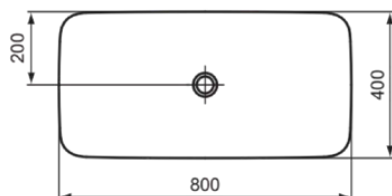

IPALYSS

E1391V5

IPALYSS | Schale 800x400x120 mm in schiefergrau, ohne Hahnloch, ohne Überlauf | Diamatec, Platzsparender Waschtisch

Bild & Zeichnung

Allgemeine Informationen

Produktkategorie:	Waschtische
Produktart:	Schale
Marke:	Ideal Standard
Kollektion:	IPALYSS
Designer:	Studio Levien
Colour:	V5 - Schiefergrau
Oberflächenveredelung:	satin
Maximale Höhe (mm):	120
Maximale Breite (mm):	800
Ausladung (mm):	400
Nettogewicht (kg):	11.30
EAN Code:	5017830542049

Produktstandards & Zertifikate

Normen:	EN 14688
Declaration of Performance classification (DoP):	CL00

Produktspezifikationen

Farbcode:	V5
Farbbeschreibung:	schiefergrau
Diamatec Technologie:	Ja
Geschliffene Rückseite(n):	Nein
Geschliffene Unterseite:	Ja
Barrierefreies Produkt:	Nein
Mit Kettenöse:	Nein
Material:	Keramik
Materialspezifikation:	Diamatec
Anzahl von Hahnlöchern je Waschbecken:	0
Anzahl von Waschbecken:	1
Sichtbarer Überlauf:	Nein
PVD Technologie:	Nein
Ablagefläche:	Ohne

IPALYSS

E1391V5

IPALYSS | Schale 800x400x120 mm in schiefergrau, ohne Hahnloch, ohne Überlauf | Diamatec, Platzsparender Waschtisch

Produktspezifikationen

Oberflächenveredelung:	satin
Mit Rückwand:	Nein
Mit Verschlussstopfen:	Nein
Mit Überlauf:	Nein
Mit Siphon:	Nein
Montageart:	Aufgesetzt