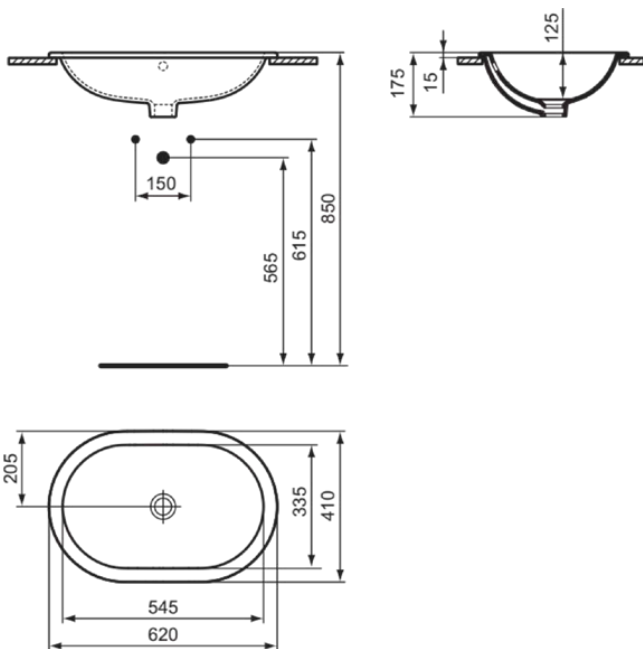

CONNECT

E504901

CONNECT | Unterbauwaschtisch 620x410x175 mm in weiß glänzend, ohne Hahnloch, mit Überlauf | Platzsparender Waschtisch

Bild & Zeichnung

Allgemeine Informationen

Produktkategorie:	Waschtische
Produktart:	Unterbauwaschtisch
Marke:	Ideal Standard
Kollektion:	CONNECT
Designer:	Ideal Standard
Colour:	01 - Weiß Glänzend
Oberflächenveredelung:	glänzend
Maximale Höhe (mm):	175
Maximale Breite (mm):	620
Ausladung (mm):	410
Nettogewicht (kg):	7.32
EAN Code:	5017830446934

Im Lieferumfang enthaltene Produkte

EEEV39267: Cutout templates

Features

Platzsparender Waschtisch

Downloads

- [EPD](#)

Produktstandards & Zertifikate

Normen:	EN 14688
Declaration of Performance classification (DoP):	CL15

Produktspezifikationen

Farbcode:	01
Farbbeschreibung:	weiß glänzend
Eckmodell:	Nein
Geschliffene Unterseite:	Nein
Mit Kettenöse:	Nein
Material:	Keramik
Materialspezifikation:	Feinfeurton
Anzahl von Hahnlöchern je Waschbecken:	0
Anzahl von Waschbecken:	1
Sichtbarer Überlauf:	Ja
PVD Technologie:	Nein
Ablagefläche:	Ohne
Oberflächenveredelung:	glänzend
Form des Überlaufs:	Rund

CONNECT

E504901

CONNECT | Unterbauwaschtisch 620x410x175 mm in weiß glänzend, ohne Hahnloch, mit Überlauf | Platzsparender Waschtisch

Produktspezifikationen

Mit Rückwand:	Nein
Mit Verschlussstopfen:	Nein
Mit Überlauf:	Ja
Mit Siphon:	Nein
Befestigungsmaterial im Lieferumfang enthalten:	Nein
Montageart:	Aufgesetzt