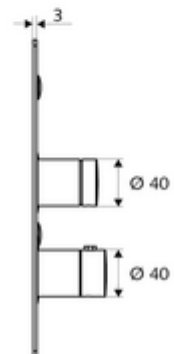

Lieferdaten

- Gewicht: 1,78 kg/Stück
- Verpackungseinheit: 1

Notwendige zugehörige Artikel

Unterputz-Masterbox WBD-SC-T

Artikelnr.: 01 800 00 99

Empfohlene zugehörige Artikel

Thermostatgriff EasyGrip

Artikelnr.: 29 192 06 99

Duschkopf COMFORT Flex

Artikelnr.: 01 821 06 99 oder

Duschkopf Aerosolarm

Artikelnr.: 01 814 06 99 oder

Für manuelle thermische Desinfektion

Magnetventil thermische Desinfektion

Artikelnr.: 01 875 00 99

Schlüsselschalter thermische Desinfektion

Artikelnr.: 01 538 00 99

Unterputz-Netzteil 12 VDC, 100 - 240 VAC, 50 - 60 Hz

Artikelnr.: 01 566 00 99 oder

Netzteil 12 VDC, 100 - 240 VAC, 50 - 60 Hz

Artikelnr.: 01 490 00 99 oder

Elektro-Verteilerkasten 12 VDC, 100 - 240 VAC, 50 - 60 Hz

Artikelnr.: 01 537 00 99 oder

Bei zu tiefem Einbau der Masterbox

Verlängerungsset D-SC-T 25 mm

Artikelnr.: 01 859 06 99 oder

Verlängerungsset D-SC-T 50 mm

Artikelnr.: 01 863 06 99 oder