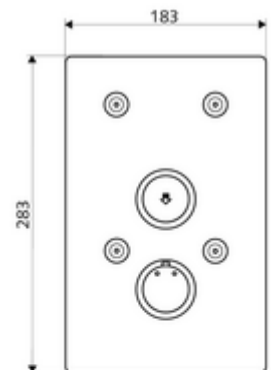

Lieferdaten

- Gewicht: 1,78 kg/Stück
- Verpackungseinheit: 1

Notwendige zugehörige Artikel

Unterputz-Masterbox WBD-SC-T

Artikelnr.: 01 800 00 99

Empfohlene zugehörige Artikel

Thermostatgriff EasyGrip

Artikelnr.: 29 192 06 99

Duschkopf COMFORT Flex

Artikelnr.: 01 821 06 99 oder

Duschkopf Aerosolarm

Artikelnr.: 01 814 06 99 oder

Für manuelle thermische Desinfektion

Magnetventil thermische Desinfektion

Artikelnr.: 01 875 00 99

Schlüsselschalter thermische Desinfektion

Artikelnr.: 01 538 00 99

Unterputz-Netzteil 12 VDC, 100 - 240 VAC, 50 - 60 Hz

Artikelnr.: 01 566 00 99 oder

Netzteil 12 VDC, 100 - 240 VAC, 50 - 60 Hz

Artikelnr.: 01 490 00 99 oder

Elektro-Verteilerkasten 12 VDC, 100 - 240 VAC, 50 - 60 Hz

Artikelnr.: 01 537 00 99 oder

Bei zu tiefem Einbau der Masterbox

Verlängerungsset D-SC-T 25 mm

Artikelnr.: 01 859 06 99 oder

Verlängerungsset D-SC-T 50 mm

Artikelnr.: 01 863 06 99 oder