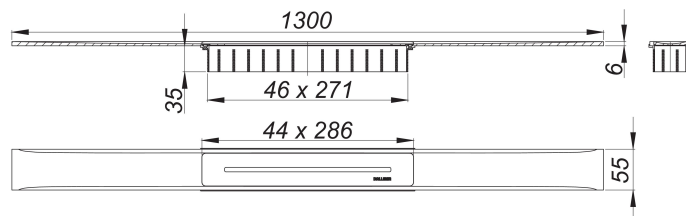

Duschrinne CeraFloor Select Edelstahl matt, 1300 mm

Artikelnummer: 538079

GTIN: 4001636538079

Rabattgruppe: 11

Beschreibung:

Duschrinne CeraFloor Select Edelstahl matt, 1300 mm

zum Einbau mit Ablaufgehäusen CeraFlex, CeraFlex Plan, CeraFlex senkrecht, DallFlex, DallFlex Plan, DallFlex senkrecht und Duschelementen DallFlex Floor, DallFlex Floor Plan, DallFlex Wall, DallFlex Wall Plan. Ablaufschiene mit mehrseitigem Präzisionsgefälle, flächenbündig in der Duschfläche installiert, geeignet für Bodenbeläge von 10 – 32 mm und Wandbeläge von 12 – 24 mm (inkl. Kleberbett), Länge millimetergenau anpassbar.

Ausführung:

- Abdeckung
- Montagezubehör und Positionierhilfen
- Bauschutzabdeckung

Material:

Edelstahl 1.4301, massiv 6 mm, matt satiniert, Belastungsklasse K 3 (300 kg)

Bestellhinweis CeraFloor Select:

Bitte Ablaufgehäuse CeraFlex, DallFlex oder Duschelement DallFlex Floor/Wall + Duschrinne CeraFloor Select bestellen!