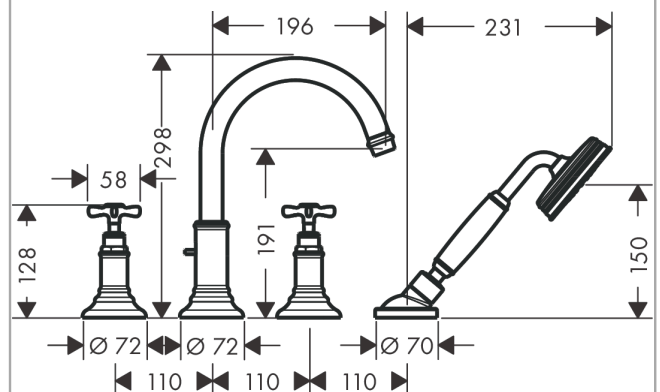

AXOR Montreux

4-Loch Wannenrandarmatur mit Kreuzgriffen

Oberfläche: **Brushed Bronze** Artikelnummer: **16546140**

Merkmale

- besteht aus: 4-Loch Wannenrandarmatur, Handbrause, Brauseschlauch, Brausehalter
- 2 Verbraucher
- Ausladung: 196 mm
- Strahlart Armatur: Normalstrahl
- Strahlart Handbrause: RainAir
- maximale Ausziehlänge Handbrause: 1,10 m
- maximale Durchflussmenge bei 3 bar: 20,5 l/min
- Durchfluss für Wanneneinlauf bei 3 bar: 20,5 l/min
- Durchfluss für Handbrause bei 3 bar: 15 l/min
- Keramikventile heiß/ kalt 180°
- Rückflussverhinderer
- Anschlussgröße: DN15
- Anschlussart: Grundkörper
- Wannenrandmontage
- min. Betriebsdruck: 1 bar
- max. Betriebsdruck: 10 bar

Technologie

Produktabbildung

Maßzeichnung

AXOR Montreux
4-Loch Wannенrandarmatur mit Kreuzgriffen
 Oberfläche: **Brushed Bronze** Artikelnummer: **16546140**

Durchflussdiagramm