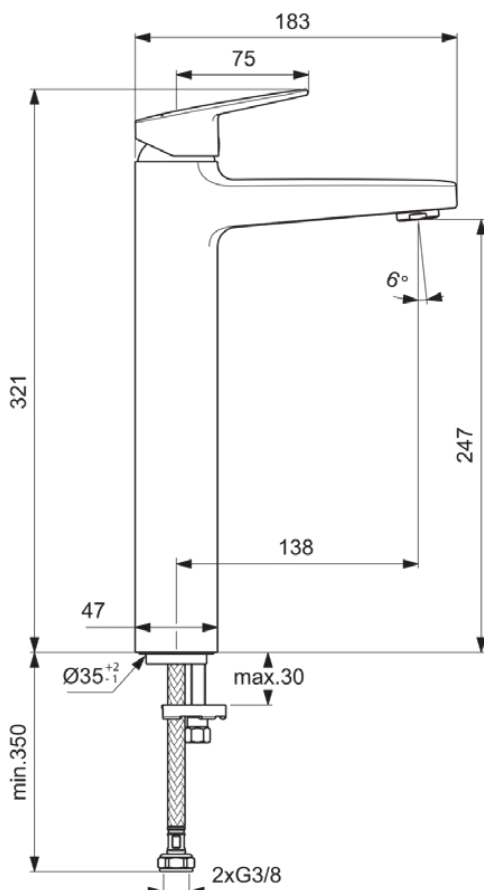

## BD236AA

CERAPLAN | Waschtischarmatur 47x183x321 mm, 138 mm vertikaler Abstand bis Mitte Auslauf in chrom, 3.8 l/min (3 bar), ohne Ablaufgarnitur | EasyFix, Click-Technologie, EPD, FirmaFlow, SmartShine Oberfläche, NF-zertifiziert

### Allgemeine Informationen

Produktkategorie:	Waschtischarmaturen
Produktart:	Waschtischarmatur
Marke:	Ideal Standard
Kollektion:	CERAPLAN
Designer:	Palomba Serafini Associati
Colour:	AA - Chrom
Oberflächenveredelung:	glänzend
Maximale Höhe (mm):	321
Maximale Breite (mm):	47
Ausladung (mm):	183
Befestigungsart:	EasyFix
Nettogewicht (kg):	2.46
EAN Code:	3800861103776