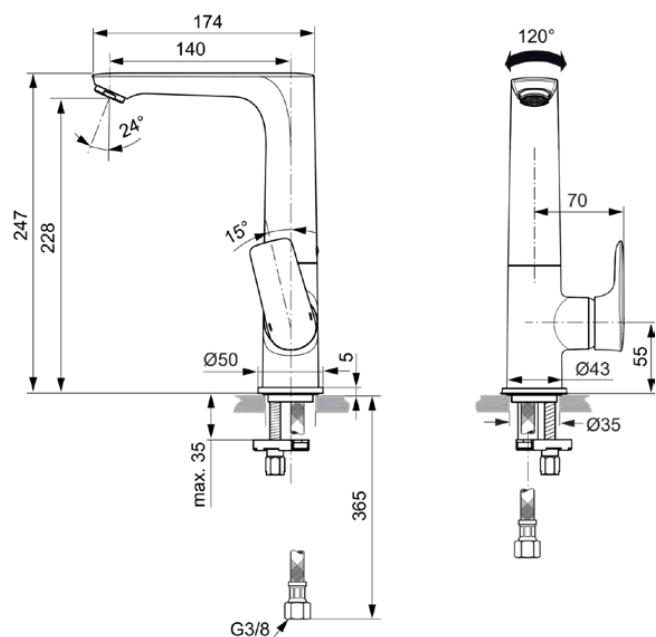

CONNECT AIR

A7023AA

CONNECT AIR | Waschtischarmatur 95x177.5x247 mm, 140 mm vertikaler Abstand bis Mitte Auslauf in chrom, 5 l/min (3 bar), ohne Ablaufgarnitur | EasyFix, EPD, FirmaFlow, SmartShine Oberfläche

Bild & Zeichnung

Allgemeine Informationen

Produktkategorie:	Waschtischarmaturen
Produktart:	Waschtischarmatur
Marke:	Ideal Standard
Kollektion:	CONNECT AIR
Designer:	Ideal Standard
Colour:	AA - Chrom
Oberflächenveredelung:	glänzend
Maximale Höhe (mm):	247
Maximale Breite (mm):	95
Ausladung (mm):	177.5
Befestigungsart:	EasyFix
Nettogewicht (kg):	2.15
EAN Code:	4015413342001

Normen:	EN 248 DIN 4109-1 EN 817
Name des KIWA-Zertifikates:	K99067

Produktspezifikationen

Anzahl der Rosette(n):	1
Anzahl der Griffe:	1
BlueStart Technologie:	Nein
Farbcode:	AA
Farbbeschreibung:	chrom
Cool Body Technologie:	Nein
DVGW-Eigensicher:	Nein
Easy-Fix Technologie:	Ja
FirmaFlow Kartusche:	Ja
Griff-Anwendung:	Volumen & Temperaturkontrolle
Griffposition:	Seitlich
IdealPure Technologie:	Nein
Mit Kettenöse:	Nein
Integrierte Elektronik:	Nein