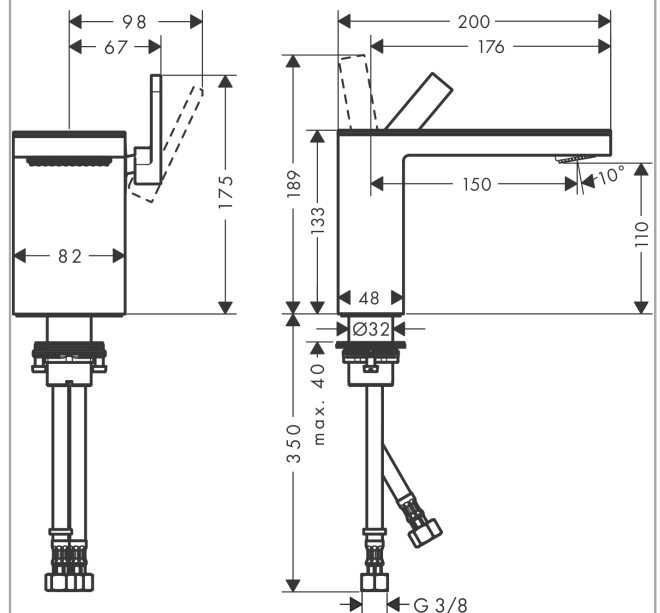

AXOR MyEdition
Einhebel-Waschtischmischer 110 mit Push-Open Ablaufgarnitur
 Oberfläche: **Chrom/Schwarzglas** Artikelnummer: **47030600**

Merkmale

- besteht aus: Einhebel-Waschtischmischer, Platte, Ablaufgarnitur
- ComfortZone 110
- Ausladung: 150 mm
- Auslaufhöhe: 110 mm
- Griffvariante: Hebelgriff
- Glasplatte aus Sicherheitsglas
- Strahlart: PowderRain
- maximale Durchflussmenge bei 3 bar: 5 l/min
- Keramikmischsystem
- Temperaturbegrenzung einstellbar
- mit isolierter Wasserführung - Wasserwege ohne Kontakt zu Nickel und Blei
- für Durchlauferhitzer geeignet
- Push-Open Ablaufgarnitur G 1¼
- Anschlussart: G ¾ Anschlusschläuche
- Anschlussgröße: DN15
- EU-Taxonomie: max. 6 l/min - wesentlicher Beitrag (SC) möglich

Technologie

Produktabbildung

Maßzeichnung

AXOR MyEdition
Einhebel-Waschtismischer 110 mit Push-Open Ablaufgarnitur
Oberfläche: **Chrom/Schwarzglas** Artikelnummer: **47030600**

Durchflussdiagramm