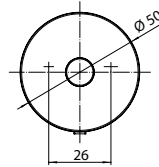

### Reserverollenhalter chrom

Art.-Nr.4305 001 00