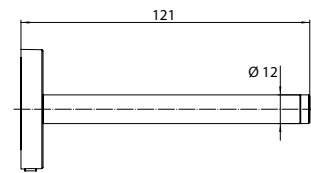

### Reserverollenhalter chrom

Art.-Nr.4305 001 00