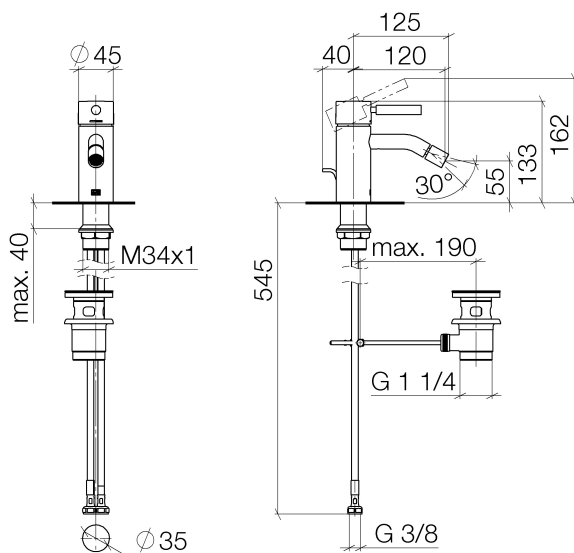

Bidet - LULU

Bidet-Einhandbatterie mit Ablaufgarnitur - chrom

Artikelnummer: 33 600 660-00

- Ausladung 125 mm
- Kugelgelenk 15° schwenkbar (in jede Richtung)
- runder luftangereicherter Strahl
- Armaturenhöhe 133 mm
- Höhe bis Luftsprudler 55 mm
- Bohrungsdurchmesser 35 mm
- 2x Druckschlauch M 8 x 1 eingeschraubt, dichtheitsgeprüft
- Durchfluss max. 5,7 l/min
- Armaturengruppe nach DIN 4109: 1

chrom

Maßzeichnung

Alle Angaben in mm / inch = mm x 0,0394

Bidet - LULU

Bidet-Einhandbatterie mit Ablaufgarnitur - chrom

Artikelnummer: 33 600 660-00

Durchflussdiagramm

Bidet - LULU

Bidet-Einhandbatterie mit Ablaufgarnitur - chrom

Artikelnummer: 33 600 660-00

Weitere Oberflächenvarianten

platin matt

33 600 660-06

platin

33 600 660-08

Dark Brass matt