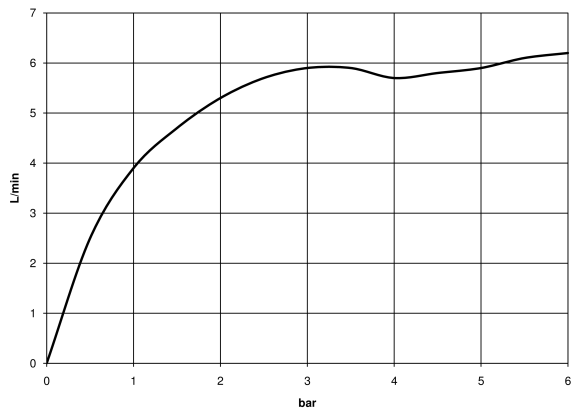

Bidet - LULU

Bidet-Einhandbatterie mit Ablaufgarnitur - chrom

Artikelnummer: 33 600 660-00

- Ausladung 125 mm
- Kugelgelenk 15° schwenkbar (in jede Richtung)
- runder luftangereicherter Strahl
- Armaturenhöhe 133 mm
- Höhe bis Luftsprudler 55 mm
- Bohrungsdurchmesser 35 mm
- 2x Druckschlauch M 8 x 1 eingeschraubt, dichtheitsgeprüft
- Durchfluss max. 5,7 l/min
- Armaturengruppe nach DIN 4109: 1

chrom

Maßzeichnung

Alle Angaben in mm / inch = mm x 0,0394

Bidet - LULU

Bidet-Einhandbatterie mit Ablaufgarnitur - chrom

Artikelnummer: 33 600 660-00

Durchflussdiagramm

Bidet - LULU