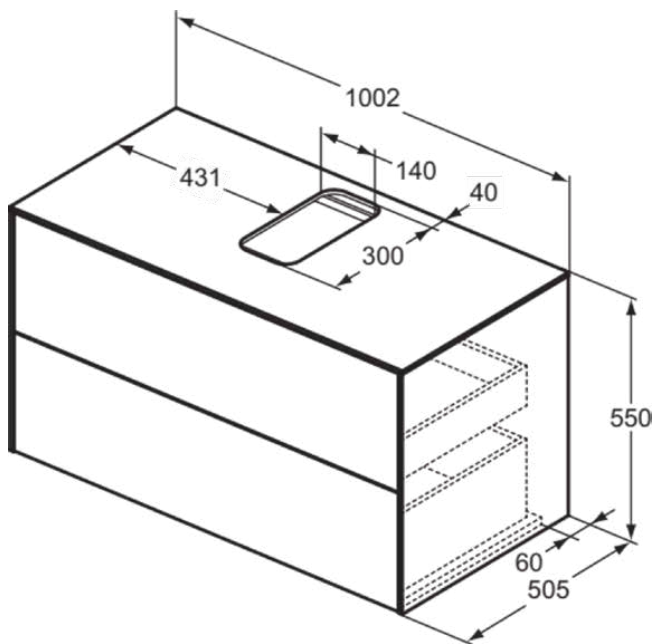

CONCA

T3942Y4

CONCA | Waschtisch-Unterschrank 1002x505x550 mm in eiche geflammt furnier, 2 Schubladen | Vollauszug, Push-to-open, SoftClosing, Vormontiert, Nachhaltig gewonnenes Holz, Echtholz furnier

Bild & Zeichnung

Allgemeine Informationen

Produktkategorie:	Möbel
Produktart:	Waschtisch-Unterschrank
Marke:	Ideal Standard
Kollektion:	CONCA
Designer:	Palomba Serafini Associati
Colour:	Y4 - Eiche Geflammt Furnier
Oberflächenveredelung:	Matt
Maximale Höhe (mm):	550
Maximale Breite (mm):	1002
Ausladung (mm):	505
Befestigungsart:	Befestigungsset
Nettogewicht (kg):	50.00
EAN Code:	8014140460886

CONCA

T3942Y4

CONCA | Waschtisch-Unterschrank 1002x505x550 mm in eiche geflammt furnier, 2 Schubladen | Vollauszug, Push-to-open, SoftClosing, Vormontiert, Nachhaltig gewonnenes Holz, Echtholz furnier

Produktspezifikationen