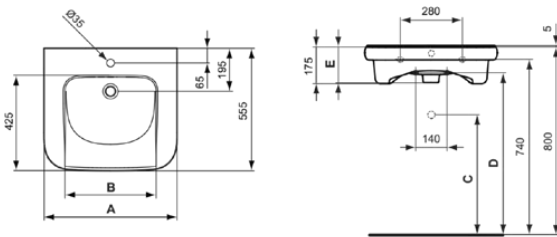

CONTOUR 21

V216801

CONTOUR 21 | Waschtisch 650x555x175 mm in weiß glänzend, 1 Hahnloch, mit Überlauf

Bild & Zeichnung

		A	B	C	D	E	Hahnlöcher
V 2168 ..	mit Hahnloch, mit Überlauf	650	460	505	680	170	●
S 2533 ..	mit Hahnloch, ohne Überlauf	650	460	525	700	150	●
S 2534 ..	ohne Hahnloch, ohne Überlauf	650	460	525	700	150	
S 2389 ..	mit Hahnloch, mit Überlauf	600	410	505	680	170	●
E 5123 ..	mit Hahnloch, ohne Überlauf	600	410	525	700	150	●
E 5122 ..	ohne Hahnloch, ohne Überlauf	600	410	525	700	150	
S 2404 ..	ohne Hahnloch, mit Überlauf	600	410	505	680	170	

Die angegebenen Maße für den Ablauf beziehen sich auf einen Standard Röhrensiphon.
Maße für UP-Siphon müssen individuell aufgerechnet werden.

Allgemeine Informationen

Produktkategorie:	Waschtische
Produktart:	Waschtisch
Marke:	Ideal Standard
Kollektion:	CONTOUR 21
Designer:	Ideal Standard
Colour:	01 - Weiß Glänzend
Oberflächenveredelung:	glänzend
Maximale Höhe (mm):	175
Maximale Breite (mm):	650
Ausladung (mm):	555
Nettogewicht (kg):	19.00
VVS:	636891000
EAN Code:	8595095902664

Downloads

- EPD

Produktstandards & Zertifikate

Normen:	EN 14688
Declaration of Performance classification (DoP):	CL20

Produktspezifikationen

Farbcode:	01
Farbbeschreibung:	weiß glänzend
Barrierefreies Produkt:	Nein
Mit Kettenöse:	Nein
Material:	Keramik
Materialspezifikation:	Feinfeurton
Anzahl von Hahnöchern je Waschbecken:	1
Anzahl von Waschbecken:	1
Sichtbarer Überlauf:	Ja
PVD Technologie:	Nein
Ablagefläche:	Hinten
Oberflächenveredelung:	glänzend
Position des Hahnlochs:	Mitte
Form des Überlaufs:	Rund
Mit Rückwand:	Nein
Mit Verschlussstopfen:	Nein
Mit Überlauf:	Ja
Mit Siphon:	Nein
Montageart:	wandhängend