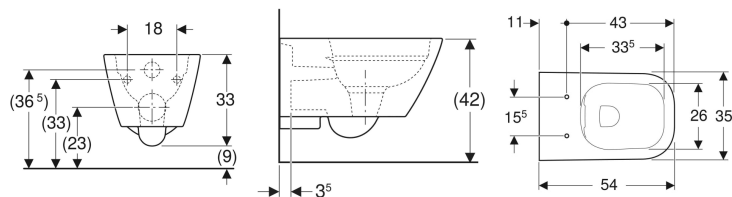

Geberit Smyle Square Wand-WC Tiefspüler, geschlossenes Keramikdesign, Rimfree

Beispielbild

Verwendungszwecke

- Für UP-Spülkästen
- Für Druckspüler

Eigenschaften

- Wandhängend
- Tiefspül-WC
- Abgang horizontal
- Spülrandlose WC-Keramik mit Rimfree-Spültechnik

- Einfache Befestigung mit Easy Fast Fixing (Typ EFF3)
- Typ 1, Vollmenge 6 / 5 / 4 l, nach EN 997
- Spült mit 4 l
- Geschlossenes Keramikdesign
- Verdeckte Befestigung

Technische Daten

Werkstoff	Sanitärkeramik
Befestigungsabstand	18 cm
Höhenverstellbar	Nein

Lieferumfang

- Befestigungsmaterial

Zusätzlich zu bestellen

- WC-Sitz

Art.-Nr.	Farbe / Oberfläche	B	H	T	VE1
500.208.01.8	weiß / KeraTect	35 cm	33 cm	54 cm	1 St.