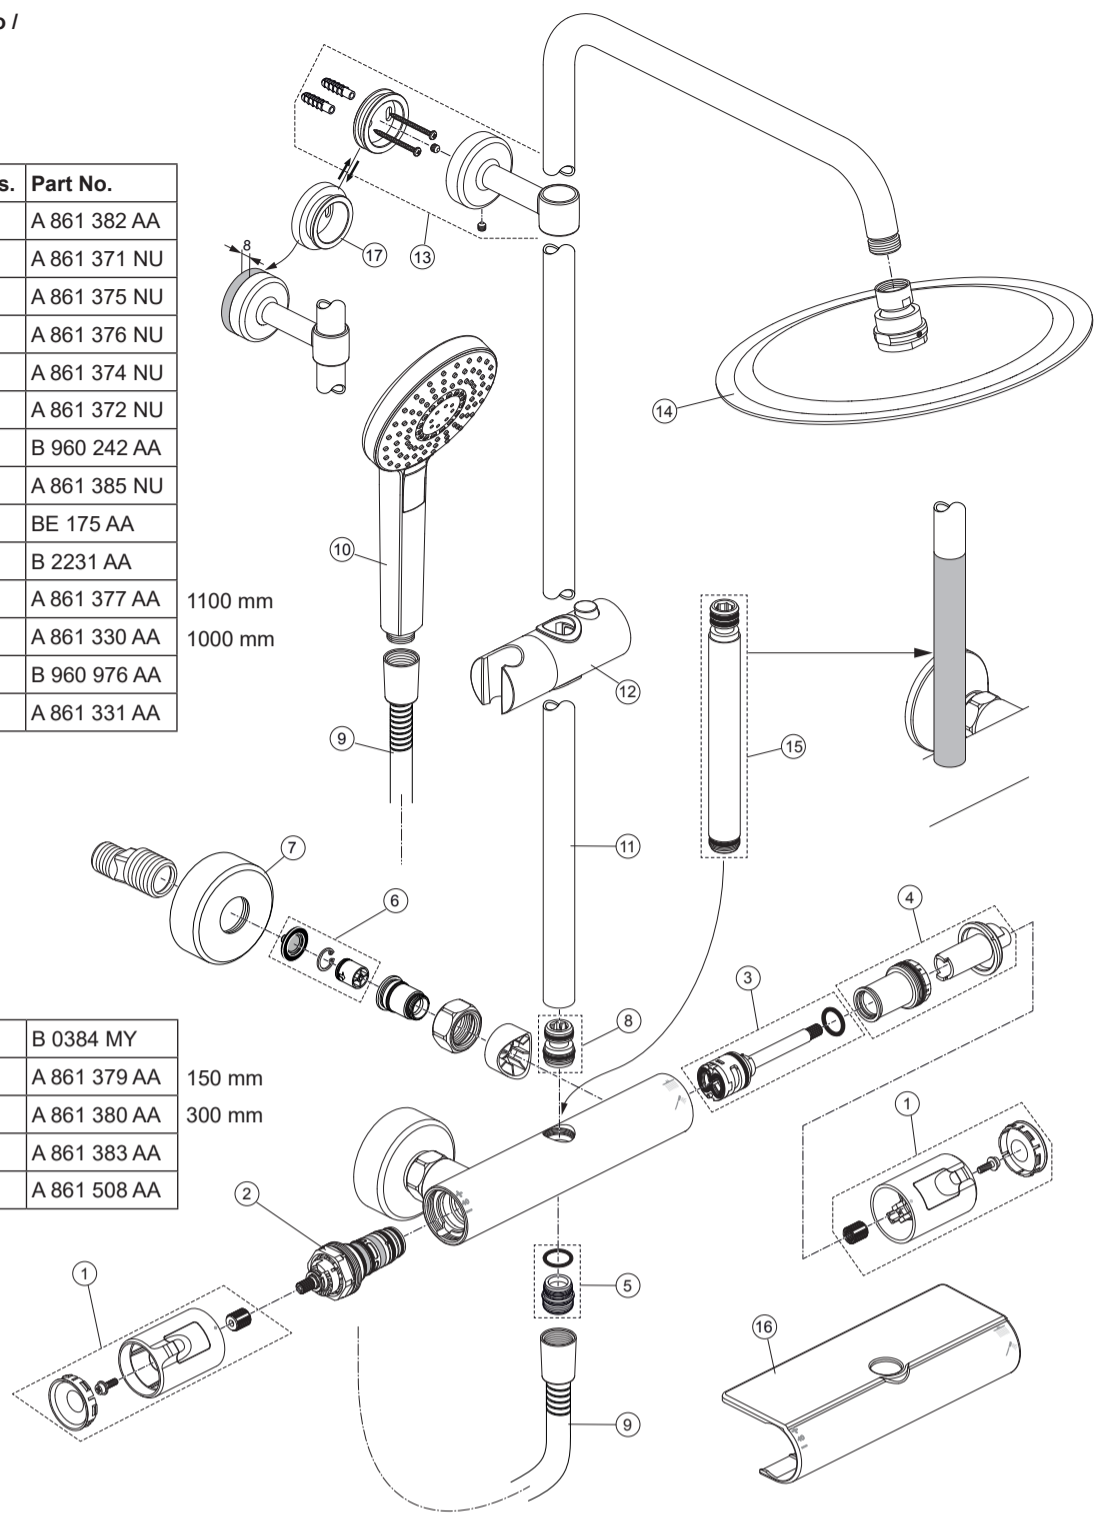

Spare Parts / Ersatzteile / Pièces de recharge / Pezzi di Ricambio / Piezas de requesto /
 Parte de reposição / Reserveonderdelen / Reservdelar / Reservedeler / Varaosat /
 Vraosat / Varahlutir / Ανταλλακτικά / Yedek Parçalar / Náhradní díly / Náhradné diely /
 Nadomestni deli / Резервни части / Запчасти / Części Zapasowe / Piese de schimb
 / Rendelhető alkatrészek / Запасні частини / Reservni delovi / Резервни делови /
 Резервни делови / Atsarginių dalių / Tellitavad varuosad / Rezervju daļu

Pos.	Part No.
1	A 861 382 AA
2	A 861 371 NU
3	A 861 375 NU
4	A 861 376 NU
5	A 861 374 NU
6	A 861 372 NU
7	B 960 242 AA
8	A 861 385 NU
9	BE 175 AA
10	B 2231 AA
11	A 861 377 AA
	A 861 330 AA
12	B 960 976 AA
13	A 861 331 AA

14	B 0384 MY
15	A 861 379 AA
	A 861 380 AA
16	A 861 383 AA
17	A 861 508 AA

Ideal Standard

CERATHERM T50
A 7565 ..

0322/ A 868 893
 Made in Germany

Ideal Standard International NV
 Corporate Village - Gent Building
 Da Vincilaan 2
 1935 Zaventem
 Belgium

www.idealstandardinternational.com

	P	bar		MAX. 10		Q	(3 bar)
	T	°C		MAX. 80			8 12