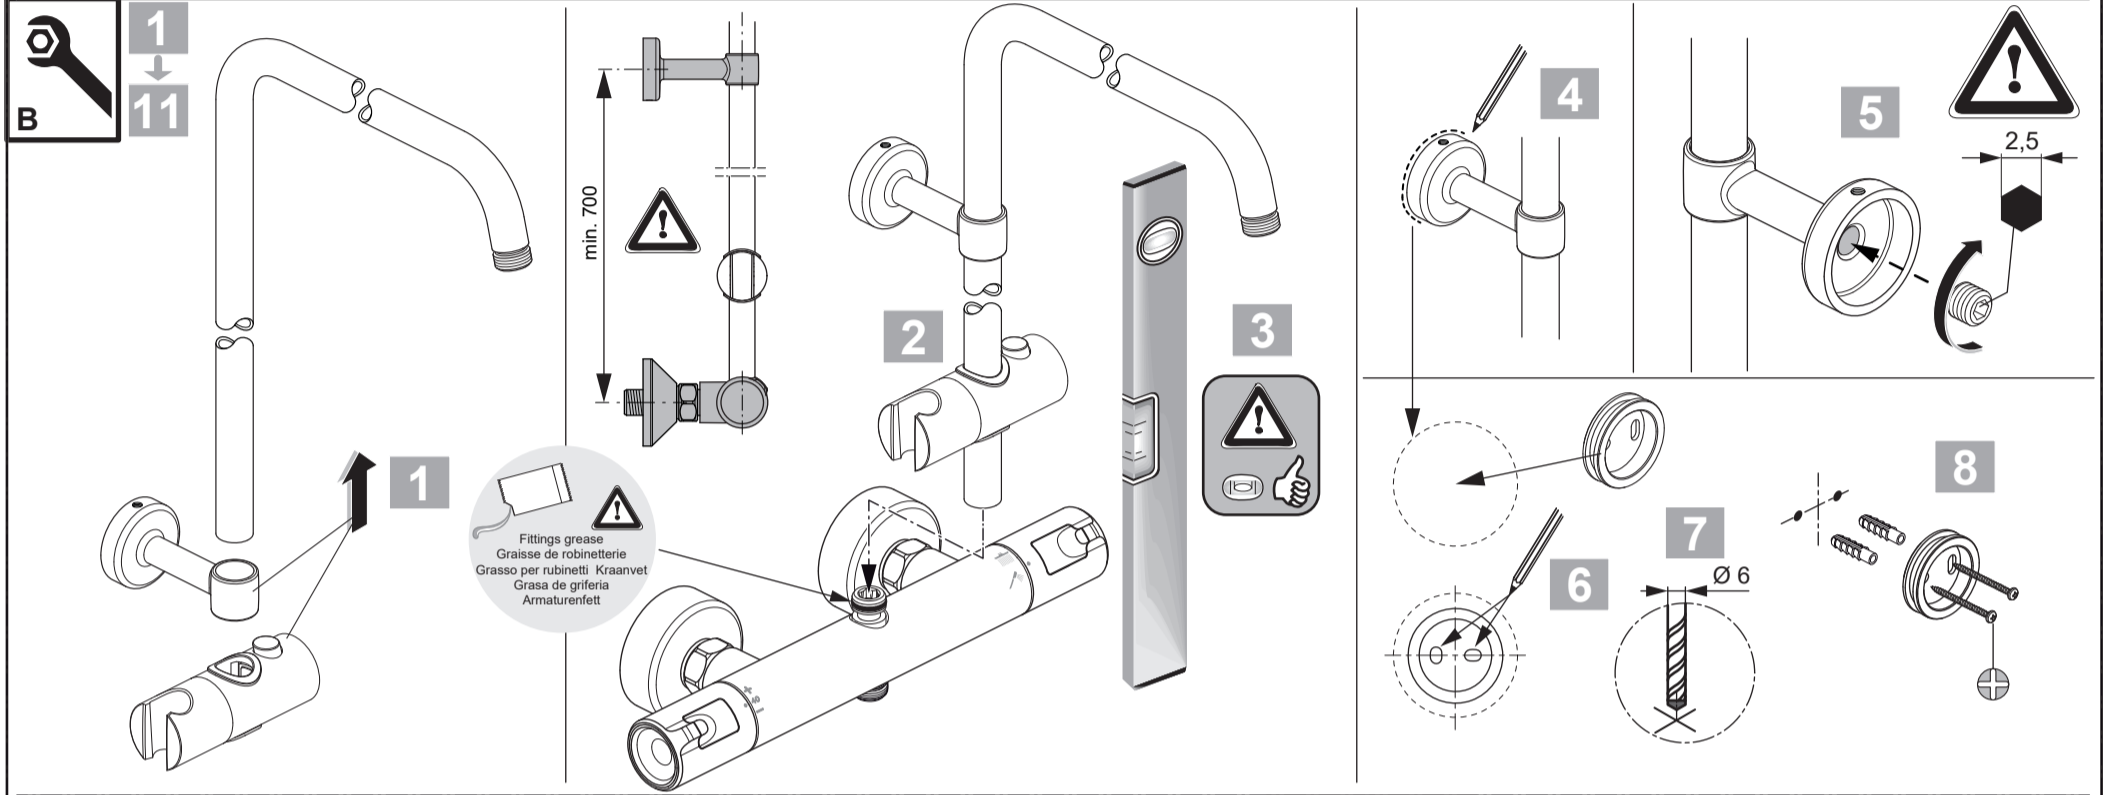

www.idealstandardinternational.com

	P	bar		MAX. 10		Q	(3 bar)
	T	°C		MAX. 80			8 12