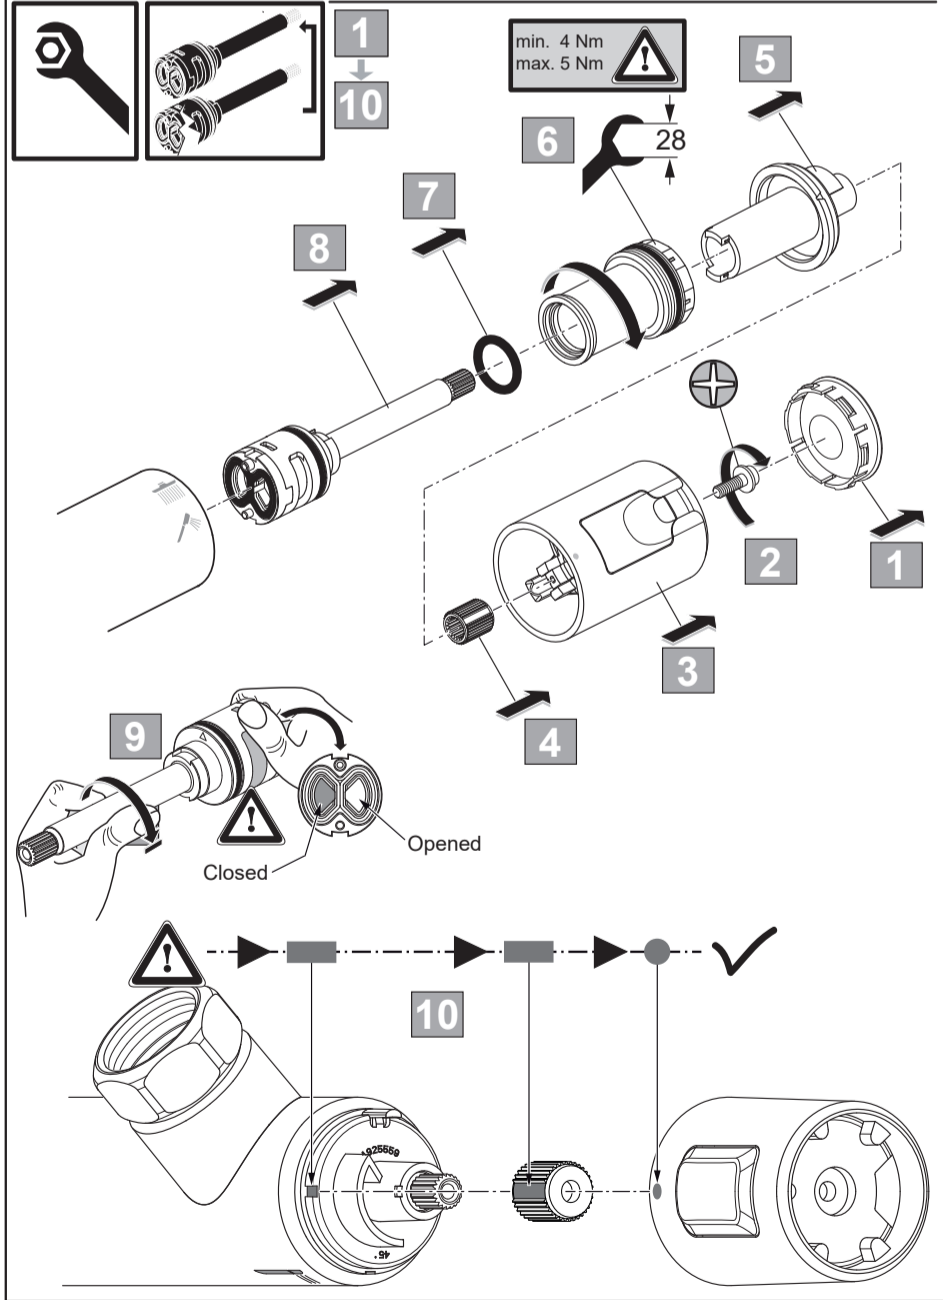

Pos.	Part No.
1	A 861 382 AA
2	A 861 371 NU
3	A 861 375 NU
4	A 861 376 NU
5	A 861 374 NU
6	A 861 372 NU
7	B 960 242 AA
8	A 861 385 NU
9	BE 175 AA
10	B 2231 AA
11	A 861 377 AA
	A 861 330 AA
12	B 960 976 AA
13	A 861 331 AA

www.idealstandardinternational.com

	P	bar		MAX. 10		Q	(3 bar)
	T	°C		MAX. 80			8 12