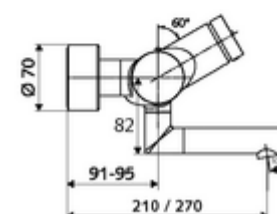

Artikelnummer: 01 620 06 99

Aufputz-Waschtisch-Armatur VITUS VW-SC-T Mischwasser, ThermoProtect-Thermostat

Manuelle Auslösung mit automatischem Schließvorgang. Einfache Laufzeiteinstellung.

Lieferumfang

- Selbstschluss-Aufputz-Waschtisch-Armatur
 - Selbstschlussknopf SC
 - ThermoProtect-Thermostat nach EN 1111, entriegelbare/arretierbare Temperatursperre 38 °C, Verbrühungsschutz bei Ausfall der Kaltwasserversorgung
 - Selbstschlusskartusche SC II
 - 2 Rückflussverhinderer RV (EN 1717: EB)
 - Schwenkbarer Auslauf (arretierbar) mit Strahlregler
- 2 S-Anschlüsse und Rosetten (tiefeneinstellbar)

Technische Daten

- Laufzeit: 2 - 15 s einstellbar (7 s Werkseinstellung)
- Durchfluss: max. 5 l/min druckunabhängig
- Fließdruck: 1,0 - 5,0 bar
- Max. Betriebstemperatur: 70 °C (80 °C für thermische Desinfektion)
- Werkstoff: Auslauf Messing konform TrinkwV; Gehäuse Messing konform TrinkwV
- Oberfläche: chrom
- Ausladung bis Mitte Strahlregler: 210 mm
- Anschluss: 2x DN 15 G 1/2 AG
- Zertifikate: PA-IX 38234/IO, Belgaqua
- Geräuschkategorie: I
- Durchflussklasse: O

Lieferdaten

- Gewicht: 4,67 kg/Stück
- Verpackungseinheit: 1

Empfohlene zugehörige Artikel

S-Anschlussset mit Vorabspernung

Artikelnr.: 23 775 00 99