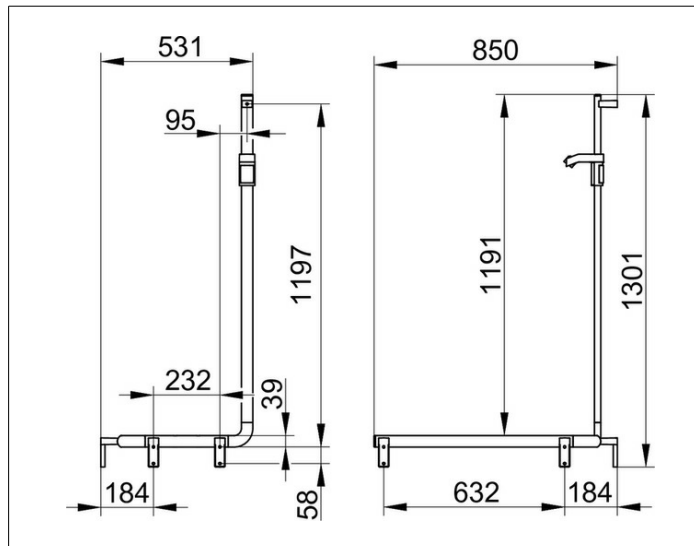

AXESS

35008178602 Duschhandlauf mit Brausestange

PRODUKT

ZEICHNUNG

PRODUKTBESCHREIBUNG

linke Ausführung

OBERFLÄCHE

Aluminium silber-eloxiert/verchromt

ABMESSUNG

800/600/1300 mm

AUSSCHREIBUNGSTEXT

KEUCO AXESS - Duschhandlauf - mit Brausestange linke Ausführung - 350 08 178602

Barrierefreiheit trifft Design

Duschhandlauf mit Brausestange - linke Ausführung. Hoher Greifkomfort - vorne flach, hinten im Halbkreis geformt. Das Design überzeugt durch seine hohe ergonomische Qualität. Das Produkt wird angeschraubt. Fünf verdeckte Befestigungen.

Breite / \varnothing : 531 mm - Höhe: 1301 mm - Tiefe: 850 mm

Material: Metall

Oberfläche: Aluminium-silber-eloxiert

Belastbarkeit 115 kg

Im Lieferumfang enthalten 3x Befestigungs-Set Nr 1.

Artikelnummer: 350 08 178602