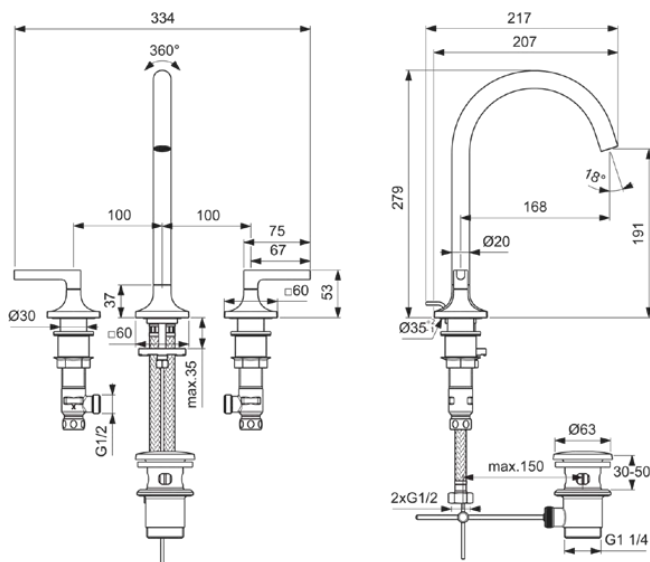

JOY NEO

BD144AA

JOY NEO | Zweigriff-Waschbeckenarmatur 334x217x279 mm, 168 mm vertikaler Abstand bis Mitte Auslauf in chrom, 5 l/min (3 bar), mit Ablaufgarnitur | EasyFix, Verdeckter Strahlregler, SmartShine Oberfläche

Bild & Zeichnung

Allgemeine Informationen

Produktkategorie:	Waschtischarmaturen
Produktart:	Zweigriff-Waschbeckenarmatur
Marke:	Ideal Standard
Kollektion:	JOY NEO
Designer:	Palomba Serafini Associati
Colour:	AA - Chrom
Oberflächenveredelung:	glänzend
Maximale Höhe (mm):	279
Maximale Breite (mm):	334
Ausladung (mm):	217
Befestigungsart:	EasyFix
Nettogewicht (kg):	3,03
EAN Code:	3800861105237