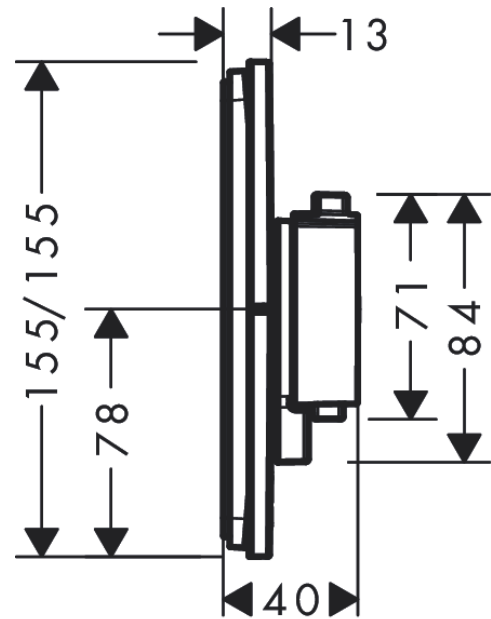

ShowerSelect Comfort Q

Thermostat Unterputz für 2 Verbraucher

Oberfläche: **Brushed Black Chrome** Artikelnummer: **15583340**

Beschreibung

Merkmale

- 2 Verbraucher
- gleichzeitige Nutzung von mehreren Verbrauchern
- komfortables Ein-/Aus-switchen der Verbraucher durch großflächige Select-Tasten
- Mengensteuerung mit Stop Funktion
- Thermostatkartusche zur Regelung der Temperatur, Start/ Stop Ventil zur Bedienung der Verbraucher
- maximale Durchflussmenge bei 3 bar: 22,1 l/min
- min. Betriebsdruck: 1 bar
- max. Betriebsdruck: 10 bar
- flache Rosette für mehr Platz in der Dusche
- Rosette nachträglich um +/- 3° ausrichtbar
- einfache Installation durch vormontierten Funktionsblock
- Griffe immer auf der gleichen Höhe unabhängig der Einbautiefe des Grundkörpers
- Sicherheitssperre bei 40 °C
- Temperaturbegrenzung einstellbar
- Der Thermostat bietet die Möglichkeit der thermischen Desinfektion
- Material Taste: Metall
- Material Griffe: Metall
- Anschlussart: Grundkörper iBox universal 2 (# 01500180)
- Thermostat wird geliefert mit Tasten Rain klein, Rain groß, Handbrause, Schwall und Wanne
- Geräuschgruppe: I
- Durchflussklasse: B
- DVGW NW-6509BQ0587
- P-IX 38570/IBB

Technologie

Designpreise

Zertifikate / Nachhaltigkeit

ShowerSelect Comfort Q
Thermostat Unterputz für 2 Verbraucher
 Oberfläche: **Brushed Black Chrome** Artikelnummer: **15583340**

Produktabbildung

Maßzeichnung

Durchflussdiagramm