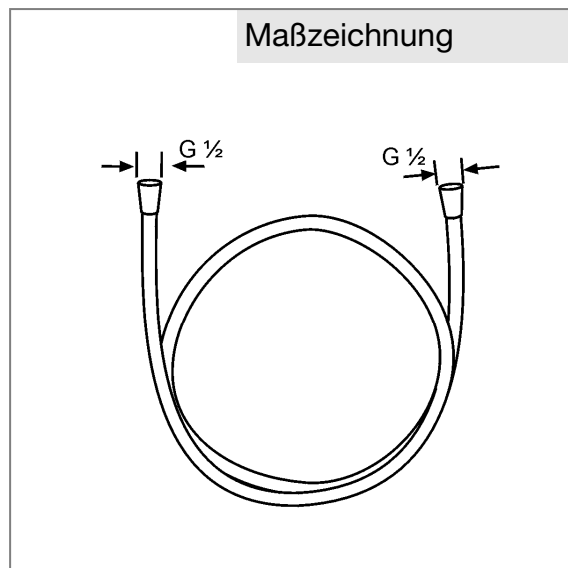

Produkt: **KLUDI LOGOFLEX-Schlauch DN 15**

Artikel-Nr.: **6105505-00**

Artikeltext

Brauseschlauch DN 15
 kunststoffummantelt
 mit Metalleffekt
 mit konischen Muttern
 G 1/2 x G 1/2 x 1250 mm

Oberfläche:
 05 chrom

Produktabbildung

Standardleistungstext

Brauseschlauch, Hersteller Typ KLUDI GmbH & Co KG KLUDI LOGOFLEX-Schlauch Art. Nr. 6105505-00, DN 15, aus Kunststoff Metalleffekt, mit konischen Muttern aus Messing verchromt G 1/2 x G 1/2 x 1250 mm, PN 5,

Maßzeichnung

Durchflussdiagramm