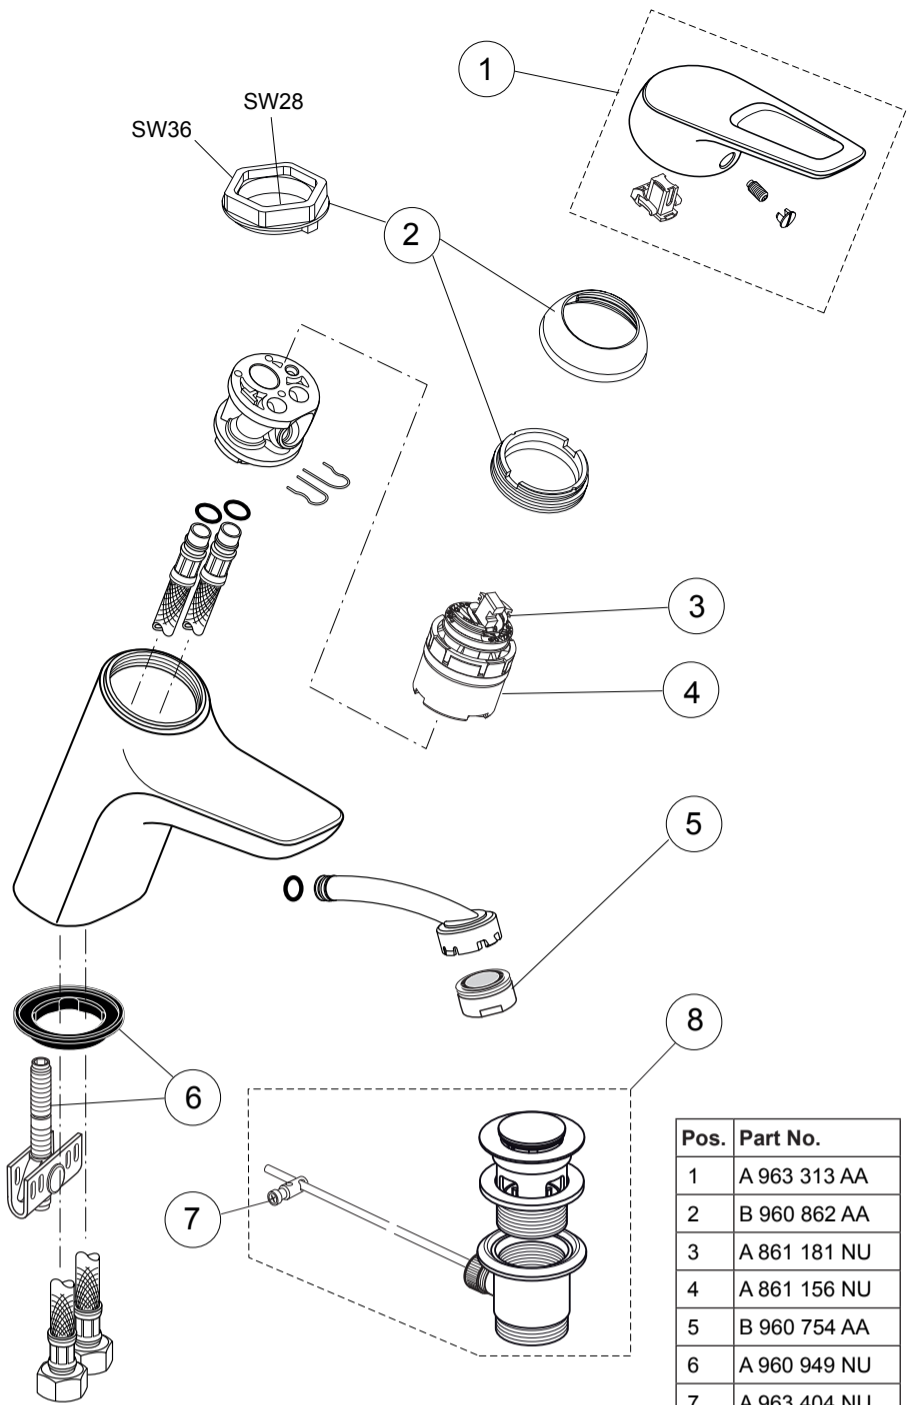

Spare Parts / Ersatzteile / Pièces de recharge / Pezzi di Ricambio / Piezas de requesto /
 Parte de reposição / Reserveonderdelen / Reservdelar / Reservedeler / Varaosat /
 Vraosat / Varahlutir / Ανταλλακτικά / Yedek Parçalar / Náhradní díly / Náhradné diely /
 Nadomestni deli / Резервни части / Запчасти / Części Zapasowe / Piese de schimb /
 Rendelhető alkatrészek / Запасні частини / Резервни делови / Резервни делови /
 Резервни делови / Atsarginių dalių / Tellitavad varuosad / Rezervju daļu

A5776

F960965NU

Pos.	Part No.
1	A 963 313 AA
2	B 960 862 AA
3	A 861 181 NU
4	A 861 156 NU
5	B 960 754 AA
6	A 960 949 NU
7	A 963 404 NU
8	A 961 230 AA
9	A 963 357 AA

Ideal Standard

CERAMIX BLUE
 A 5658 .. A 5797 ..

1220 / A 868 851
 Made in Germany

WELL Home
 Water Efficiency Label

Fabricant: IDEAL STANDARD
 Catégorie de produit: robinetterie lavabo
 Type: robinet à levier
 Modèle: A5797AA CERAMIX BLUE
 Numéro d'enregistrement: WA10129-20110727