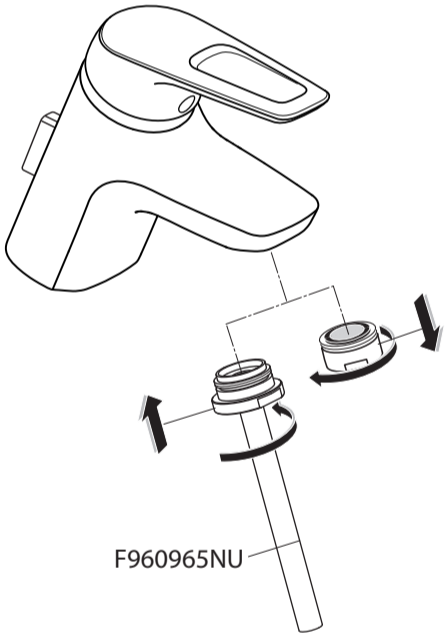

A5776

F960965NU

Pos.	Part No.
1	A 963 313 AA
2	B 960 862 AA
3	A 861 181 NU
4	A 861 156 NU
5	B 960 754 AA
6	A 960 949 NU
7	A 963 404 NU
8	A 961 230 AA
9	A 963 357 AA

Ideal Standard

CERAMIX BLUE
 A 5658 .. A 5797 ..

1220 / A 868 851
 Made in Germany

WELL Home
 Water Efficiency Label

Fabricant: IDEAL STANDARD
 Catégorie de produit: robinetterie lavabo
 Type: robinet à levier
 Modèle: A5797AA CERAMIX BLUE
 Numéro d'enregistrement: WA10129-20110727