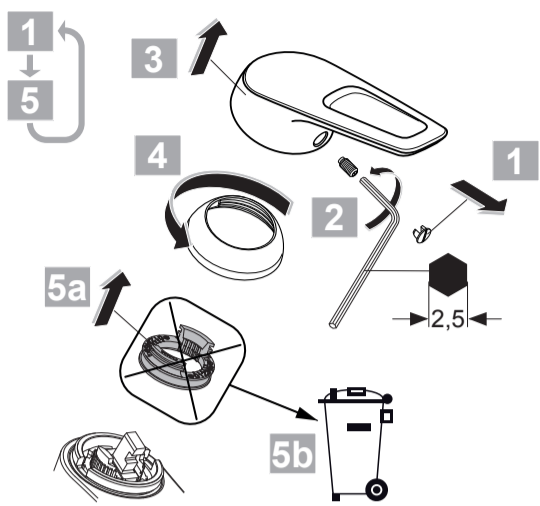

Spare Parts / Ersatzteile / Pièces de recharge / Pezzi di Ricambio / Piezas de requesto /
 Parte de reposição / Reserveonderdelen / Reservdelar / Reservedeler / Varaosat /
 Vraosat / Varahlutir / Ανταλλακτικά / Yedek Parçalar / Náhradní díly / Náhradné diely /
 Nadomestni deli / Резервни части / Запчасти / Części Zapasowe / Piese de schimb /
 Rendelhető alkatrészek / Запасні частини / Резервни делови / Резервни делови /
 Резервни делови / Atsarginių dalių / Tellitavad varuosad / Rezervju daļu

A5776

F960965NU

Pos.	Part No.
1	A 963 313 AA
2	B 960 862 AA
3	A 861 181 NU
4	A 861 156 NU
5	B 960 754 AA
6	A 960 949 NU
7	A 963 404 NU
8	A 961 230 AA
9	A 963 357 AA

Ideal Standard

CERAMIX BLUE
 A 5658 .. A 5797 ..

1220 / A 868 851
 Made in Germany

WELL Home
 Water Efficiency Label

Fabricant: IDEAL STANDARD
 Catégorie de produit: robinetterie lavabo
 Type: robinet à levier
 Modèle: A5797AA CERAMIX BLUE
 Numéro d'enregistrement: WA10129-20110727