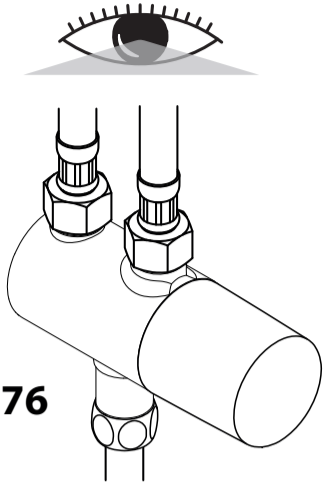

A5776

F960965NU

Pos.	Part No.
1	A 963 313 AA
2	B 960 862 AA
3	A 861 181 NU
4	A 861 156 NU
5	B 960 754 AA
6	A 960 949 NU
7	A 963 404 NU
8	A 961 230 AA
9	A 963 357 AA

Ideal Standard

CERAMIX BLUE
 A 5658 .. A 5797 ..

1220 / A 868 851
 Made in Germany

WELL Home
 Water Efficiency Label

Fabricant: IDEAL STANDARD
 Catégorie de produit: robinetterie lavabo
 Type: robinet à levier
 Modèle: A5797AA CERAMIX BLUE
 Numéro d'enregistrement: WA10129-20110727