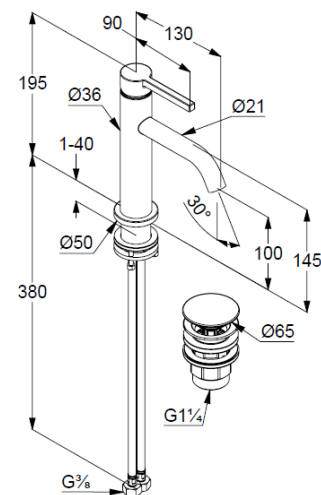

Technische Daten/ Technical Data

KLUDI NOVA FONTE
Waschtisch-Einhandmischer 100
DN 15
Stil: PURA

Artikel- Nr.: 202880215

Oberfläche:
O2 Matt Light Dove

Artikeltext
Hersteller KLUDI GmbH & Co. KG
Typ: KLUDI NOVA FONTE
Waschtisch-Einhandmischer 100
Artikel- Nr.: 202880215

Waschtisch-Armatur
Einhebelmischer
1-Loch Montage
geschlossener Hebel, Metall
Strahlregler, S-Pointer M18,5 PCA
Keramik-Kartusche
Durchflussmenge bei 3 bar 4,5 l/min.
fester Auslauf
flexible Druckschläuche G3/8 DVGW zugelassen
Schaftbefestigung
Push open Ablaufgarnitur G1 1/4

Produktabbildung/ Product picture

Maßzeichnung/ Dimensional drawing

Durchfluss/ Flow rate