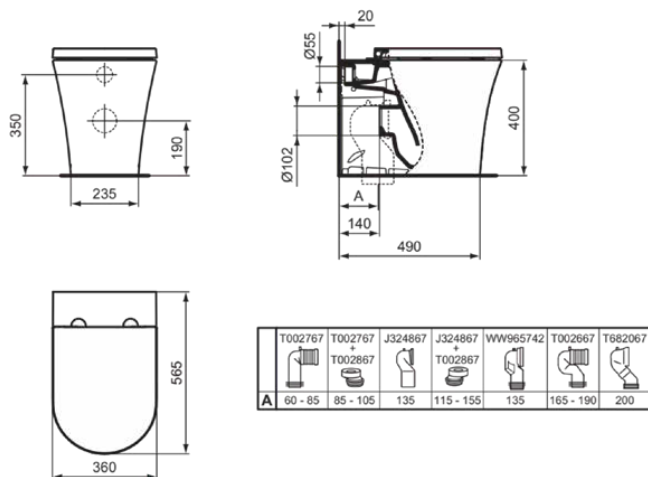

LDV

E330401

LDV | Wrapover Sitz 360x440x40 mm in weiß glänzend | SoftClosing WC

Bild & Zeichnung

Allgemeine Informationen

| | |
|------------------------|----------------------------|
| Produktkategorie: | WC-Sitze |
| Produktart: | Wrapover Sitz |
| Marke: | Ideal Standard |
| Kollektion: | LDV |
| Designer: | Palomba Serafini Associati |
| Colour: | 01 - Weiß Glänzend |
| Oberflächenveredelung: | glänzend |
| Maximale Höhe (mm): | 40 |
| Maximale Breite (mm): | 360 |
| Ausladung (mm): | 440 |
| Befestigungsart: | Scharniereset |
| Nettogewicht (kg): | 2.40 |
| EAN Code: | 5017830562658 |

Funktionen

SoftClosing WC

Downloads

- [Spare Parts List](#)

Produktspezifikationen

| | |
|--|---------------------------------|
| Diebstahlschutz: | Nein |
| Schließmechanismus: | Soft close |
| Farbcode: | 01 |
| Farbbeschreibung: | weiß glänzend |
| Stangenscharnier: | Nein |
| Befestigungsart: | Oben |
| Geeignet für handelsübliche Toiletten: | Nein |
| Scharnieraufnahme: | Scharnier in Deckel eingelassen |
| Material: | Kunststoff |
| Materialspezifikation: | Urea |
| PVD Technologie: | Nein |
| Schnellwechsel Option: | Nein |
| Schlankes Modell: | Nein |
| Oberflächenveredelung: | glänzend |
| Mit Hygieneausparung / fester Toilettensitz: | Nein |
| Mit Motiv: | Nein |