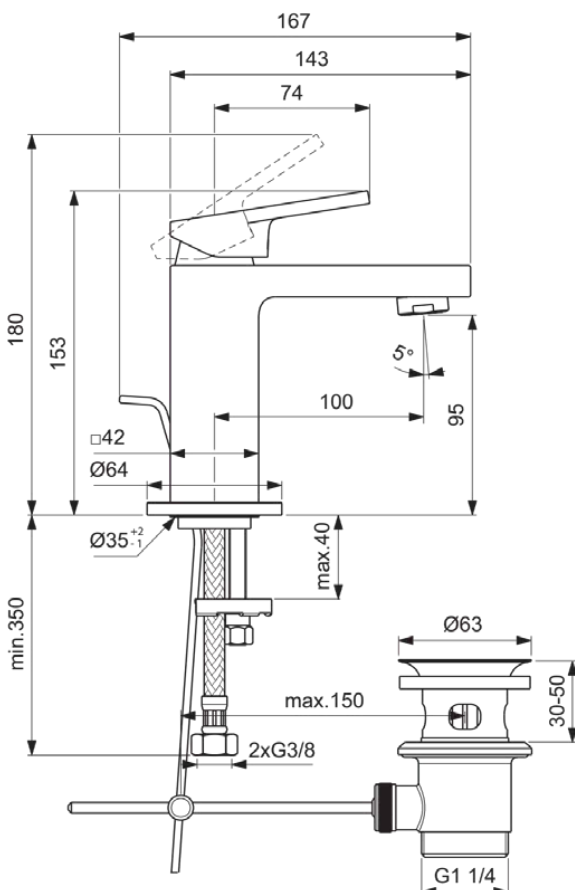

EXTRA

BD502GN

EXTRA | Waschtischarmatur 64x167x153 mm, 100 mm vertikaler Abstand bis Mitte Auslauf in silver storm, 5 l/min (3 bar), mit Ablaufgarnitur | EasyFix, FirmaFlow, PVD Technologie

Bild & Zeichnung

Allgemeine Informationen

Produktkategorie:	Waschtischarmaturen
Produktart:	Waschtischarmatur
Marke:	Ideal Standard
Kollektion:	EXTRA
Designer:	Palomba Serafini Associati
Colour:	GN - Silver Storm
Oberflächenveredelung:	satin
Maximale Höhe (mm):	153
Maximale Breite (mm):	64
Ausladung (mm):	167
Befestigungsart:	EasyFix
Nettogewicht (kg):	1.93
EAN Code:	3800861112457

EXTRA

BD502GN

EXTRA | Waschtischarmatur 64x167x153 mm, 100 mm vertikaler Abstand bis Mitte Auslauf in silver storm, 5 l/min (3 bar), mit Ablaufgarnitur | EasyFix, FirmaFlow, PVD Technologie

Produktspezifikationen

Durchfluss bei 3 bar (l) - Auslauf:	5
PVD Technologie:	Ja
Form der Rosette(n):	Rund
Auslaufart:	Starr
Oberflächenschutz:	PVD
Oberflächenveredelung:	satin
Strahlreglerart:	Luftsprudler
Sichtbarkeit des Strahlreglers:	Sichtbar
Temperaturbegrenzer:	Ja
Berührungslose Steuerung:	Nein
Griffart:	Betätigungshebel
Art der Temperaturkontrolle:	Manuelle Betätigung
Mit Verschlussstopfen:	Nein
Mit Rosette(n):	Ja
Mit Griff(en):	Ja
Mit Auslass:	Ja
Mit herausziebarer Spülbrause:	Nein
Mit Ablaufgarnitur:	Ja
Befestigungsart:	EasyFix
Montageart:	Hahnloch