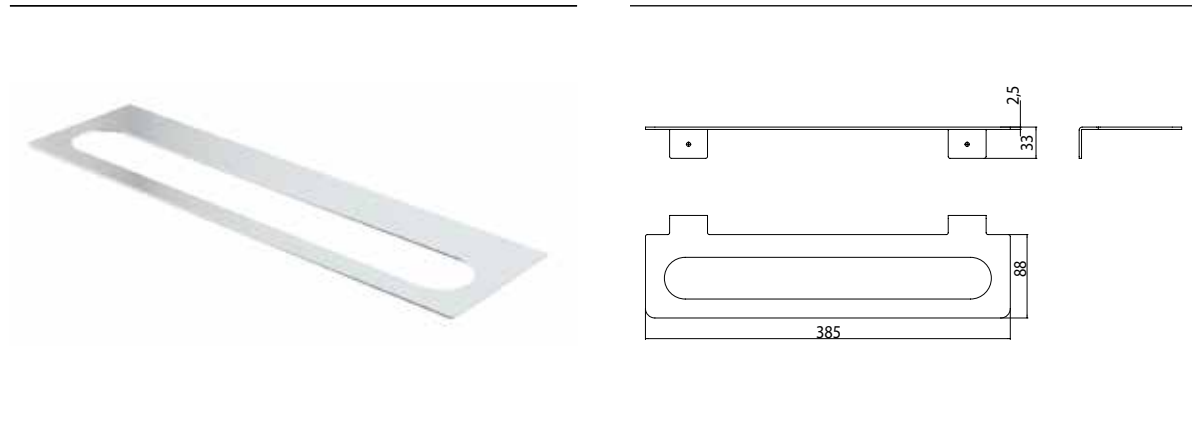

PRODUKTINFORMATION

Handtuchhalter Gäste-Waschtisch (für links- und rechtsseitige Montage) chrom

Art.-Nr.9582 001 38