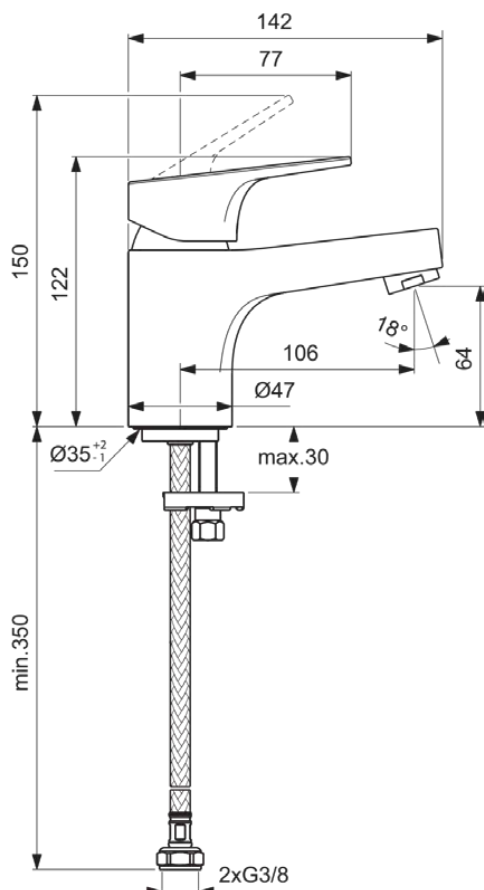

## BD391AA

CERABASE | Waschtischarmatur 47x142x150 mm in chrom, 3.8 l/min (3 bar), ohne Ablaufgarnitur | EasyFix, Click-Technologie, FirmaFlow, SmartShine Oberfläche

### Allgemeine Informationen

Produktkategorie:	Waschtischarmaturen
Produktart:	Waschtischarmatur
Marke:	Ideal Standard
Kollektion:	CERABASE
Designer:	Palomba Serafini Associati
Colour:	AA - Chrom
Oberflächenveredelung:	glänzend
Maximale Höhe (mm):	150
Maximale Breite (mm):	47
Ausladung (mm):	142
Befestigungsart:	EasyFix
Nettogewicht (kg):	1.00
EAN Code:	3800861114307