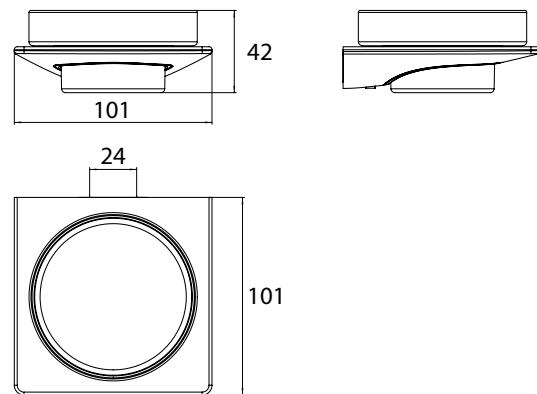

PRODUKTINFORMATION

Seifenhalter chrom

Art.-Nr.1630 001 01

Schale Kristallglas klar