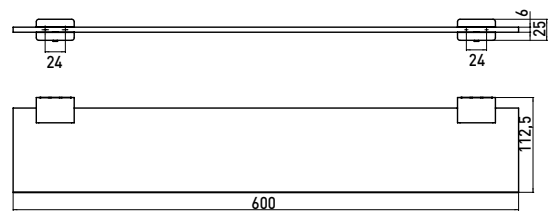

## PRODUKTINFORMATION

Ablage, Kristallglas satiniert, 600 mm schwarz

Art.-Nr.0510 133 60