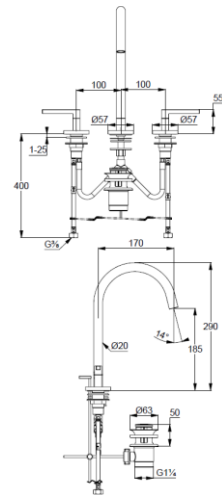

Technische Daten/ Technical Data

KLUDI NOVA FONTE
3-Loch Waschtisch-Armatur
DN 15
Stil: Puristic

Artikel- Nr.: 20143O315

Oberfläche:
O3 Matt Teal Blue

Artikeltext
Hersteller KLUDI GmbH & Co. KG
Typ: KLUDI NOVA FONTE
3-Loch Waschtisch-Armatur
Artikel- Nr.: 20143O315

3-Loch Waschtisch-Armatur
2-Griffarmatur
3-Loch Montage
Flügelgriff, Metall
Strahlregler M18,5 PCA laminar
Keramik Oberteil 90° (rechts/links)
Durchflussmenge bei 3 bar 5,6 l/min.
schwenkbarer (150°/360°) oder arretierbarer Auslauf
flexible Druckschläuche G3/8 DVGW zugelassen
Schaftbefestigung
Ablaufgarnitur G1 1/4 aus Metall

Produktabbildung/ Product picture

Maßzeichnung/ Dimensional drawing

Durchfluss/ Flow rate