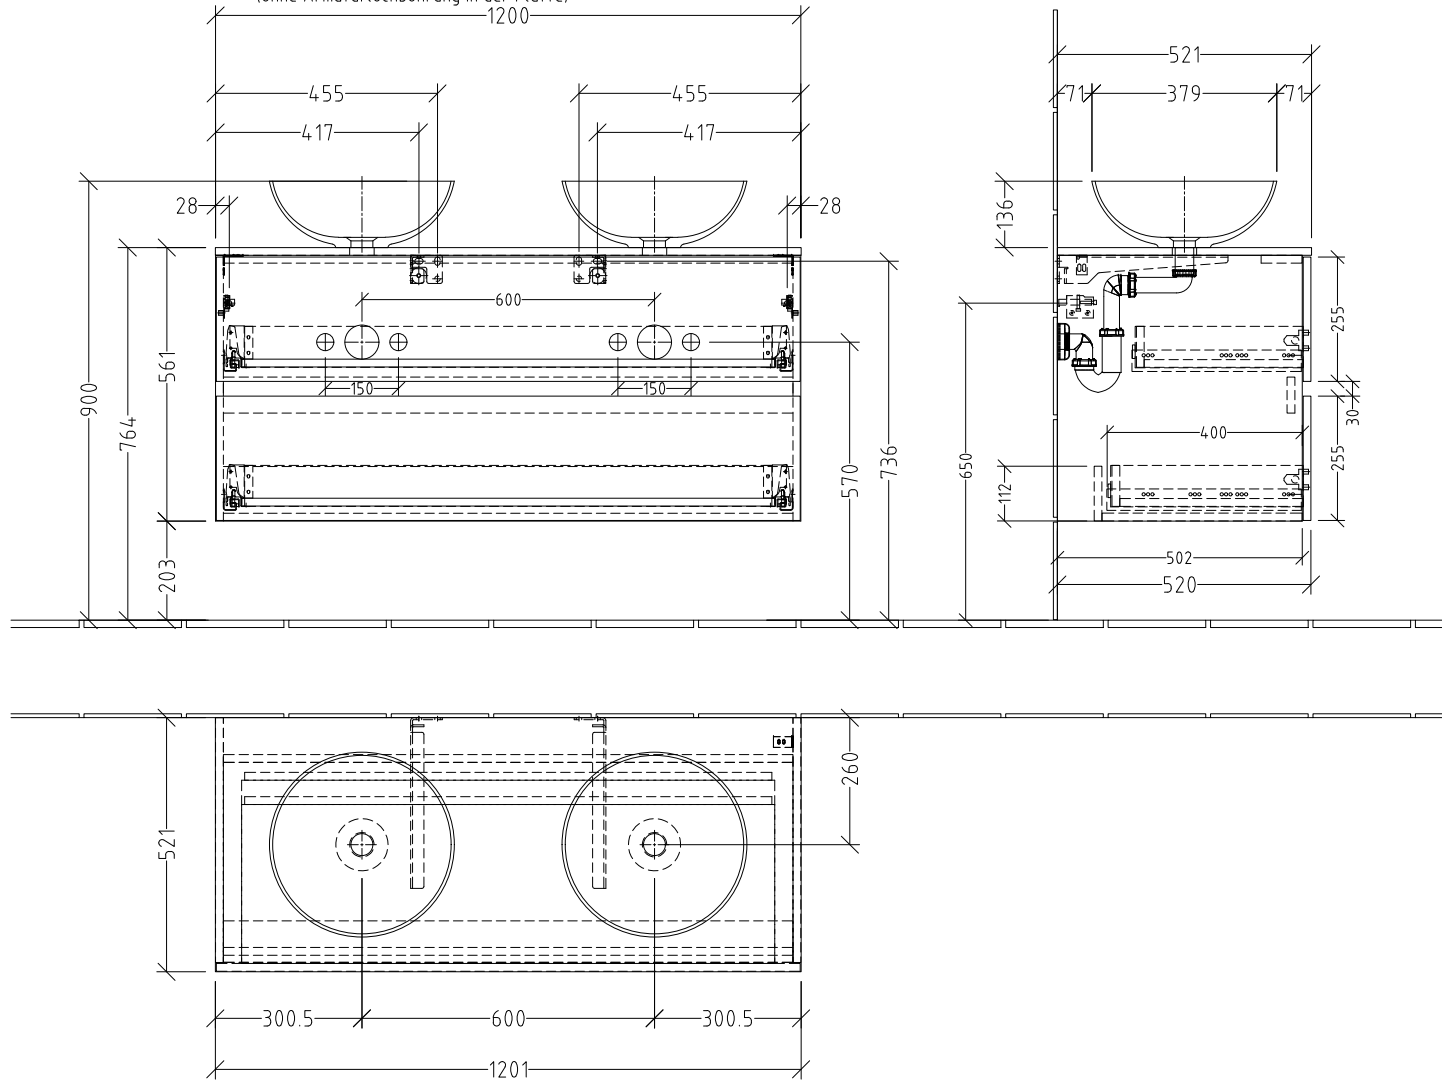

PS206

+ PS206 00 A

+ PS206 00 B

+ PS206 00 C

(ohne Armaturlochbohrung in der Platte)

SANI PA
Villeroy & Boch Group

Montagezeichnung
Solo One - PS

Zeichner
SKJ

Datum
17.09.2020

Alle Angaben in mm - Technische Änderungen vorbehalten.
Diese Zeichnung ist unser geistiges Eigentum und darf ohne unsere
Genehmigung nicht kopiert oder Dritten zugänglich gemacht werden.