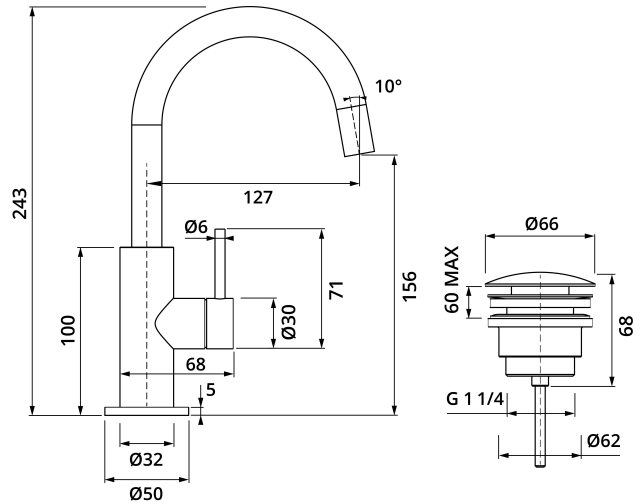

18.023410.1.12

DEEP BLACK Waschtisch-Einlochbatterie Slim M-Size Griff seitlich mit PUSH-Ablauf  
Schwarz matt

<b>SERIE</b> <b>OBERFLÄCHE</b>	<b>DEEP BLACK</b> Schwarz matt
<b>BESCHREIBUNG</b>	mit seitlicher Betätigung mit PUSH-Ablaufventil mit/ohne Staufunktion Auslauf schwenkbar 360° LOGIC-SoftEmotion-Keramikkartusche Neoperl-Sparperlator LOGIC-FIX-Befestigung Ausladung 127 mm Höhe Auslaufunterkante 156 mm Anschlusschläuche / DVGW zertifiziert Oberfläche Schwarz matt