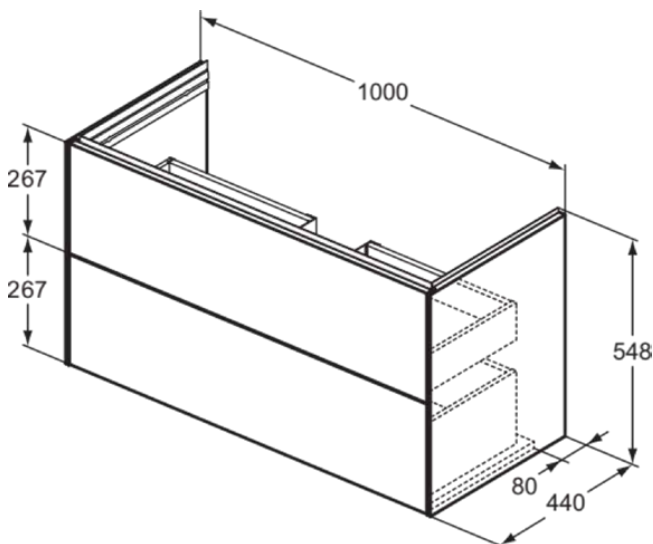

CONCA

T5577Y4

CONCA | Waschtisch-Unterschrank 1000x440x543 mm in eiche geflammt furnier, 2 Schubladen | Vollauszug, SoftClosing, Vormontiert, Nachhaltig gewonnenes Holz, Echtholz furnier

Bild & Zeichnung

Allgemeine Informationen

Produktkategorie:	Möbel
Produktart:	Waschtisch-Unterschrank
Marke:	Ideal Standard
Kollektion:	CONCA
Designer:	Palomba Serafini Associati
Colour:	Y4 - Eiche Geflammt Furnier
Oberflächenveredelung:	Matt
Maximale Höhe (mm):	543
Maximale Breite (mm):	1000
Ausladung (mm):	440
Befestigungsart:	Befestigungsset
Nettogewicht (kg):	0.00
EAN Code:	8014140517283