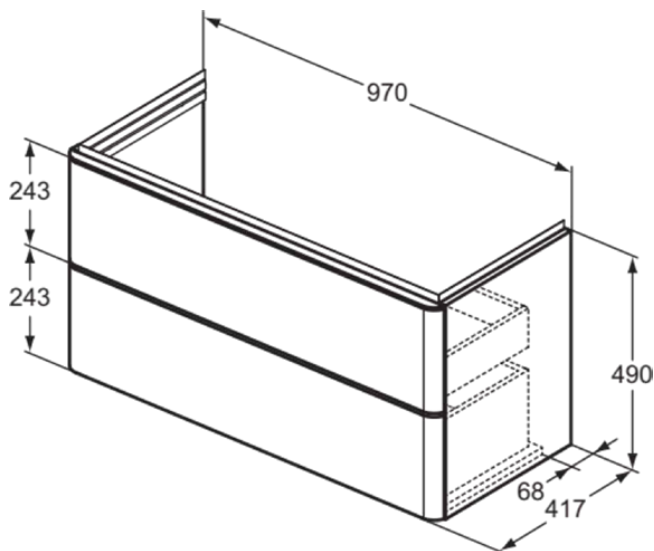

ADAPTO / STRADA II

T4302Y2

ADAPTO / STRADA II | Waschtisch-Unterschrank 970x417x490 mm in anthrazit matt lackiert, 2 Schubladen | Push-to-open, SoftClosing, Vormontiert, Nachhaltig gewonnenes Holz

Bild & Zeichnung

Allgemeine Informationen

Produktkategorie:	Möbel
Produktart:	Waschtisch-Unterschrank
Marke:	Ideal Standard
Kollektion:	ADAPTO / STRADA II
Designer:	Ideal Standard
Colour:	Y2 - Anthrazit Matt Lackiert
Oberflächenveredelung:	Matt
Maximale Höhe (mm):	490
Maximale Breite (mm):	970
Ausladung (mm):	417
Befestigungsart:	Befestigungsset
Nettogewicht (kg):	43.00
EAN Code:	8014140459507