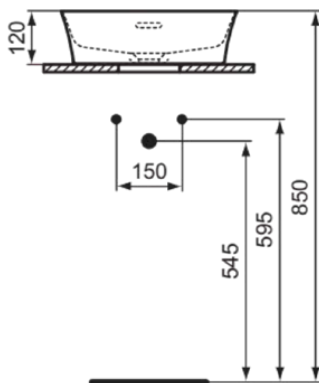

IPALYSS

E1413V7

IPALYSS | Schale 400x400x145 mm in nude, ohne Hahnloch, mit Überlauf | Diamatec, Platzsparender Waschtisch

Bild & Zeichnung

Allgemeine Informationen

Produktkategorie:	Waschtische
Produktart:	Schale
Marke:	Ideal Standard
Kollektion:	IPALYSS
Designer:	Studio Levien
Colour:	V7 - Nude
Oberflächenveredelung:	satin
Maximale Höhe (mm):	145
Maximale Breite (mm):	400
Ausladung (mm):	400
Nettogewicht (kg):	7.50
EAN Code:	5017830542803

Im Lieferumfang enthaltene Produkte

D570967: EXPRESSION | Befestigungsset in neutral

Features

Diamatec

Platzsparender Waschtisch

Downloads

- [Installation Guide](#)

Produktstandards & Zertifikate

Normen:	EN 14688
Declaration of Performance classification (DoP):	CL00

Produktspezifikationen

Farbcode:	V7
Farbbeschreibung:	nude
Diamatec Technologie:	Ja
Geschliffene Rückseite(n):	Nein
Geschliffene Unterseite:	Ja
Barrierefreies Produkt:	Nein
Mit Kettenöse:	Nein
Material:	Keramik
Materialspezifikation:	Diamatec
Anzahl von Hahnlöchern je Waschbecken:	0
Anzahl von Waschbecken:	1
Sichtbarer Überlauf:	Ja
PVD Technologie:	Nein
Ablagefläche:	Ohne

IPALYSS

E1413V7

IPALYSS | Schale 400x400x145 mm in nude, ohne Hahnloch, mit Überlauf | Diamatec,
Platzsparender Waschtisch

Produktspezifikationen

Oberflächenveredelung:	satin
Form des Überlaufs:	Geschlitzt
Mit Rückwand:	Nein
Mit Verschlussstopfen:	Nein
Mit Überlauf:	Ja
Mit Siphon:	Nein
Montageart:	Aufgesetzt