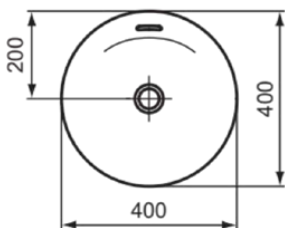

IPALYSS

E1413V7

IPALYSS | Schale 400x400x145 mm in nude, ohne Hahnloch, mit Überlauf | Diamatec, Platzsparender Waschtisch

Bild & Zeichnung

Allgemeine Informationen

Produktkategorie:	Waschtische
Produktart:	Schale
Marke:	Ideal Standard
Kollektion:	IPALYSS
Designer:	Studio Levien
Colour:	V7 - Nude
Oberflächenveredelung:	satin
Maximale Höhe (mm):	145
Maximale Breite (mm):	400
Ausladung (mm):	400
Nettogewicht (kg):	7.50
EAN Code:	5017830542803

Im Lieferumfang enthaltene Produkte

D570967: EXPRESSION | Befestigungsset in neutral

Features

Diamatec

Platzsparender Waschtisch

Downloads

- [Installation Guide](#)

Produktstandards & Zertifikate

Normen:	EN 14688
Declaration of Performance classification (DoP):	CL00

Produktspezifikationen

Farbcode:	V7
Farbbeschreibung:	nude
Diamatec Technologie:	Ja
Geschliffene Rückseite(n):	Nein
Geschliffene Unterseite:	Ja
Barrierefreies Produkt:	Nein
Mit Kettenöse:	Nein
Material:	Keramik
Materialspezifikation:	Diamatec
Anzahl von Hahnlöchern je Waschbecken:	0
Anzahl von Waschbecken:	1
Sichtbarer Überlauf:	Ja
PVD Technologie:	Nein
Ablagefläche:	Ohne

IPALYSS

E1413V7

IPALYSS | Schale 400x400x145 mm in nude, ohne Hahnloch, mit Überlauf | Diamatec,
Platzsparender Waschtisch

Produktspezifikationen

Oberflächenveredelung:	satin
Form des Überlaufs:	Geschlitzt
Mit Rückwand:	Nein
Mit Verschlussstopfen:	Nein
Mit Überlauf:	Ja
Mit Siphon:	Nein
Montageart:	Aufgesetzt