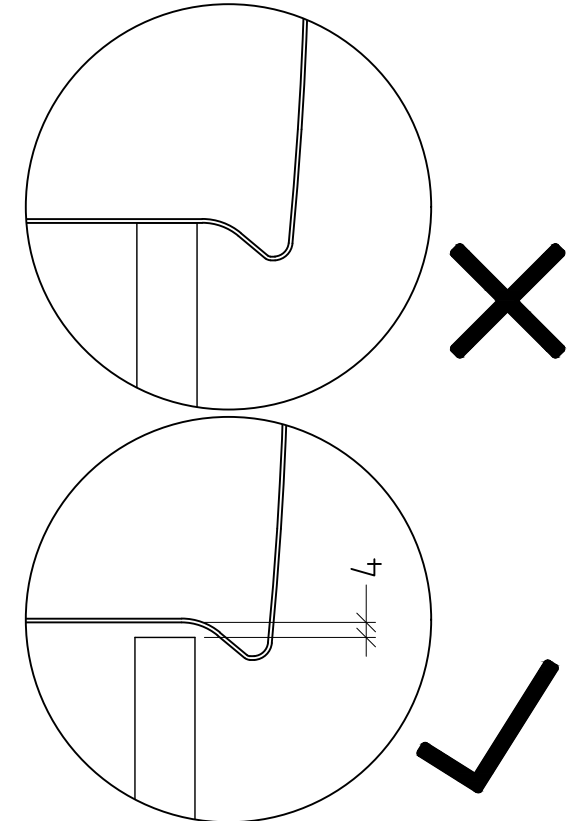

Siphonangaben  
vom Hersteller

3T832  
zu Collaro 4334 50/51

Anbindung Waschtisch

**SANIPA**  
Willy & Ruch Group

Montagezeichnung  
**3Way - SM/SF**

Zeichner  
**SKJ**  
Datum  
**23.07.2019**

Alle Angaben in mm - Technische Änderungen vorbehalten.  
Diese Zeichnung ist unser geistiges Eigentum und darf ohne unsere  
Genehmigung nicht kopiert oder Dritten zugänglich gemacht werden.