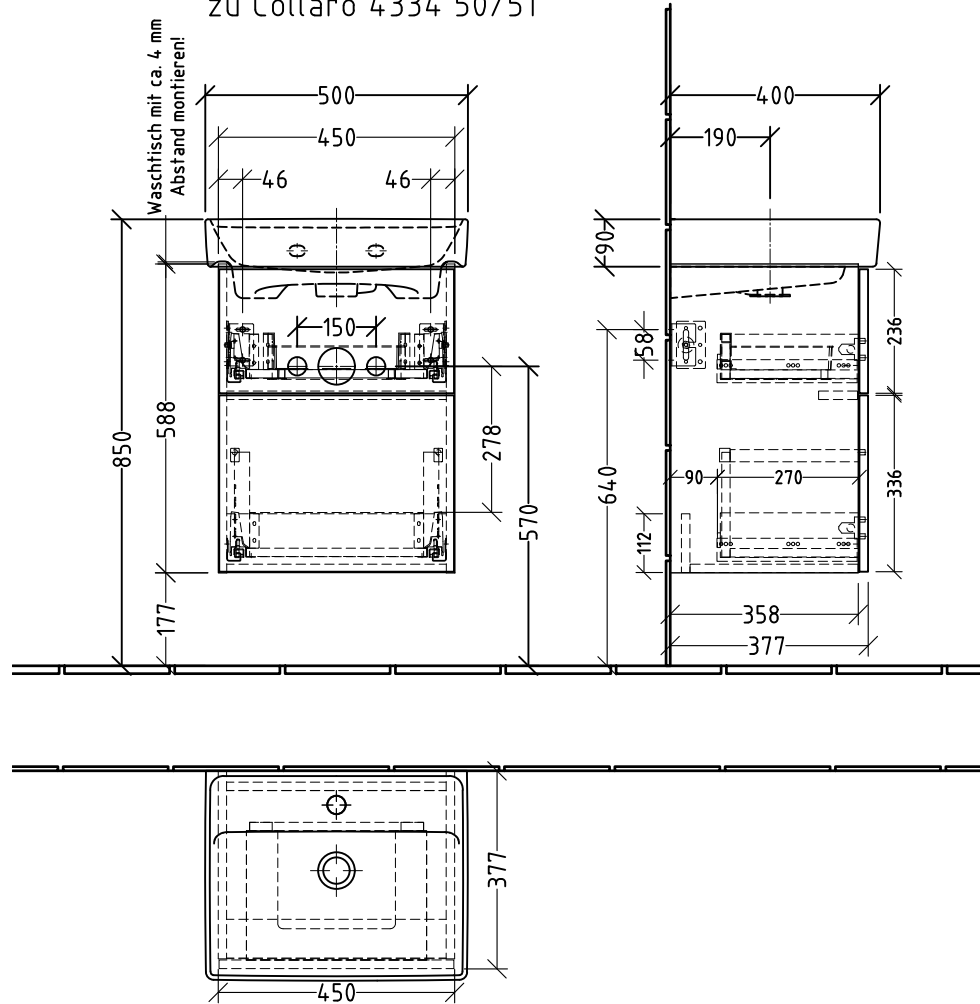

Siphonangaben  
vom Hersteller

3T832  
zu Collaro 4334 50/51

Anbindung Waschtisch

**SANIPA**  
Willy & Ruch Group

Montagezeichnung  
**3Way - SM/SF**

Zeichner  
**SKJ**  
Datum  
**23.07.2019**

Alle Angaben in mm - Technische Änderungen vorbehalten.  
Diese Zeichnung ist unser geistiges Eigentum und darf ohne unsere  
Genehmigung nicht kopiert oder Dritten zugänglich gemacht werden.