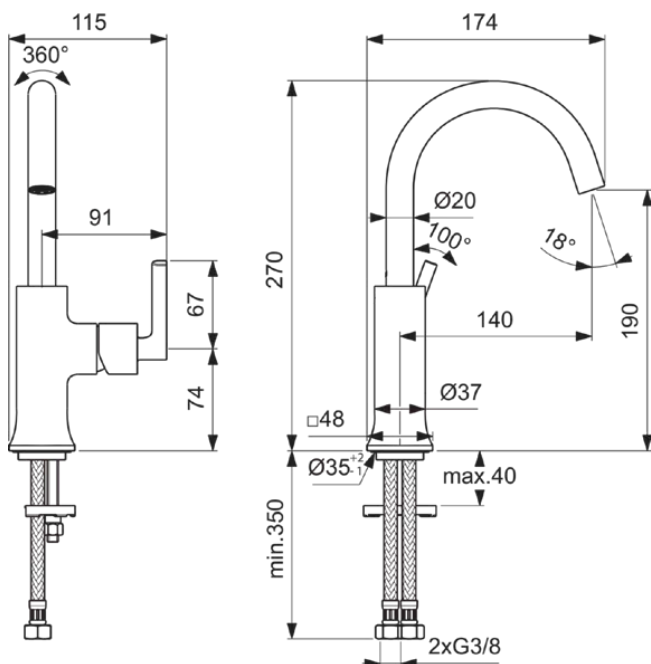

JOY NEO

BD148A5

JOY NEO | Waschtischarmatur 115x174x270 mm, 140 mm vertikaler Abstand bis Mitte Auslauf in magnetic grey, 5 l/min (3 bar), ohne Ablaufgarnitur | EasyFix, Verdeckter Strahlregler, FirmaFlow, PVD Technologie

Bild & Zeichnung

Allgemeine Informationen

Produktkategorie:	Waschtischarmaturen
Produktart:	Waschtischarmatur
Marke:	Ideal Standard
Kollektion:	JOY NEO
Designer:	Palomba Serafini Associati
Colour:	A5 - Magnetic Grey
Oberflächenveredelung:	satın
Maximale Höhe (mm):	270
Maximale Breite (mm):	115
Ausladung (mm):	174
Befestigungsart:	EasyFix
Nettogewicht (kg):	1.25
EAN Code:	3800861105695