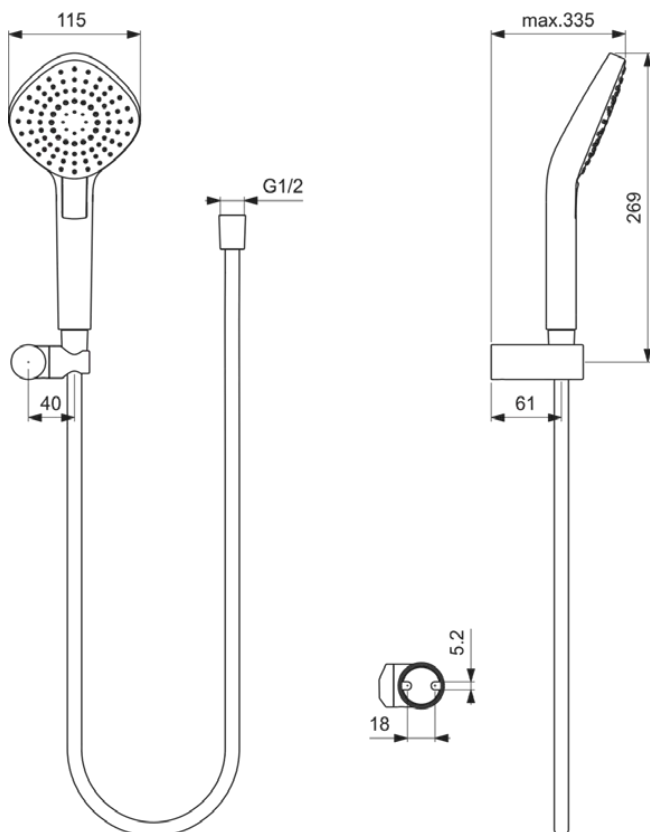

IDEALRAIN EVO

B2405AA

IDEALRAIN EVO | Brausekombination ohne Brausestange 115x335 mm in chrom, 8 l/min (3 bar) | 3 Strahlarten, EasyClean, Navigo® Druckknopfumschaltung, Maximaler Starhl

Bild & Zeichnung

Allgemeine Informationen

Produktkategorie:	Brausekombinationen
Produktart:	Brausekombination ohne Brausestange
Marke:	Ideal Standard
Kollektion:	IDEALRAIN EVO
Colour:	AA - Chrom
Oberflächenveredelung:	glänzend
Maximale Breite (mm):	115
Ausladung (mm):	335
Befestigungsart:	Befestigungsschrauben
Nettogewicht (kg):	0.78
EAN Code:	3800861063537

Im Lieferumfang enthaltene Produkte

B2232AA:	IDEALRAIN EVO Multi-Funktionshandbrause 115x251 mm in chrom, 8 l/min (3 bar)
A3306AA:	IDEALRAIN Brauseschlauch 1250 mm in chrom
B9847AA:	IDEALRAIN PRO Brausehalter 80x68x30 mm in chrom

IDEALRAIN EVO

B2405AA

IDEALRAIN EVO | Brausekombination ohne Brausestange 115x335 mm in chrom, 8 l/min (3 bar) | 3 Strahlarten, EasyClean, Navigo® Druckknopfumschaltung, Maximaler Starhl

Produktspezifikationen