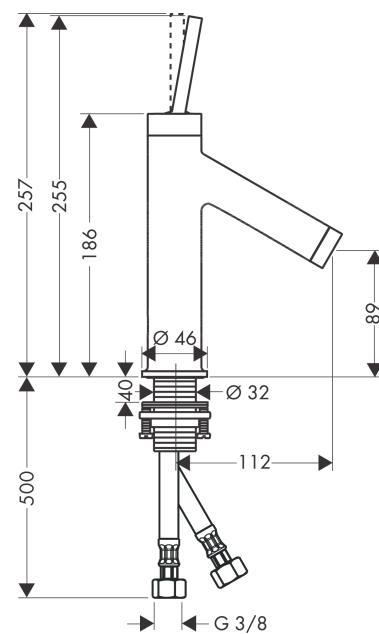

AXOR Starck
Einhebel-Waschtischmischer 90 mit Pingriff und Ablaufgarnitur
 Oberfläche: **Brushed Brass** Artikelnummer: **10117950**

Merkmale

- besteht aus: Einhebel-Waschtischmischer, Ablaufgarnitur
- ComfortZone 90
- Ausladung: 112 mm
- Auslaufhöhe: 89 mm
- Griffvariante: Pingriff
- Strahlart: Normalstrahl
- maximale Durchflussmenge bei 3 bar: 5 l/min
- Keramikmischsystem
- für Durchlauferhitzer geeignet
- unverschleißbare Ablaufgarnitur
- Anschlussart: G 3/8 Anschlussschläuche
- Anschlussgröße: DN15
- EU-Taxonomie: max. 6 l/min - wesentlicher Beitrag (SC) möglich
- DVGW NW-6506BT0622
- P-IX 9698/IO

Technologie

Zertifikate / Nachhaltigkeit

Produktabbildung

Maßzeichnung

AXOR Starck
Einhebel-Waschtismischer 90 mit Pingriff und Ablaufgarnitur
 Oberfläche: **Brushed Brass** Artikelnummer: **10117950**

Durchflussdiagramm