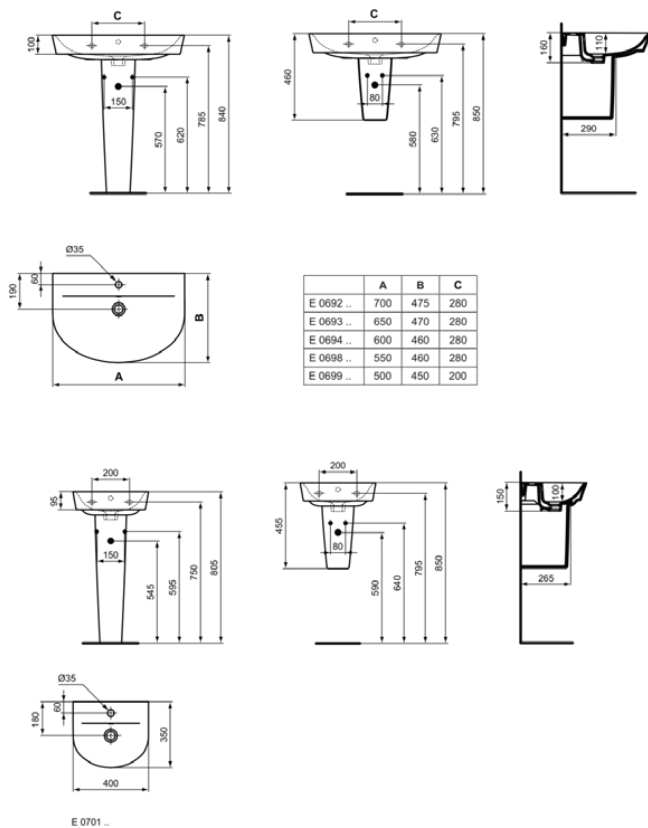

Produktspezifikationen

Farbcode:	MA
Farbbeschreibung:	weiß
IdealPlus Technologie:	Ja
Barrierefreies Produkt:	Nein
Mit Kettenöse:	Nein
Material:	Keramik
Materialspezifikation:	Feinfeuerton
Anzahl von Hahnlöchern je Waschbecken:	1
Anzahl von Waschbecken:	1
Sichtbarer Überlauf:	Ja
PVD Technologie:	Nein
Ablagefläche:	Hinten
Oberflächenveredelung:	glänzend
Position des Hahnlochs:	Mitte
Form des Überlaufs:	Rund
Mit Rückwand:	Nein
Mit Verschusstopfen:	Nein