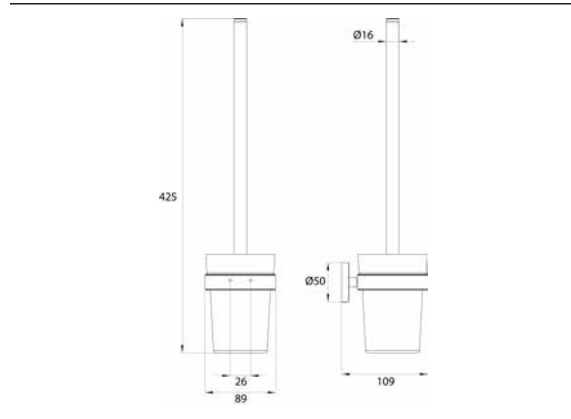

PRODUKTINFORMATION

Toilettenbürstengarnitur weiss

Art.-Nr.4315 139 01

Behälter Kristallglas satiniert, Wandmodell