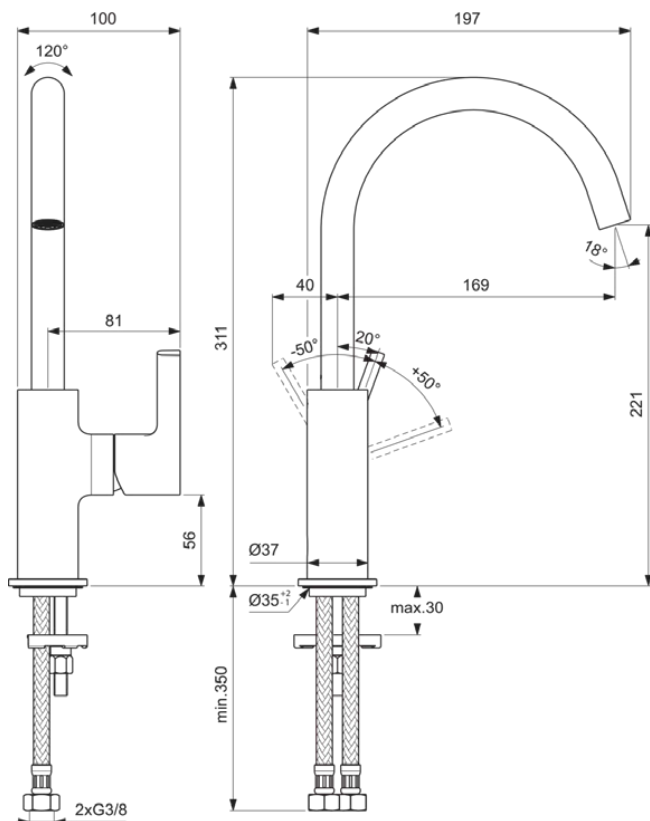

## BC778AA

JOY | Waschtischarmatur 100x197x311 mm, 169 mm vertikaler Abstand bis Mitte Auslauf in chrom, 5 l/min (3 bar), ohne Ablaufgarnitur | EasyFix, Verdeckter Strahlregler, EPD, FirmaFlow, SmartShine Oberfläche

### Allgemeine Informationen

Produktkategorie:	Waschtischarmaturen
Produktart:	Waschtischarmatur
Marke:	Ideal Standard
Kollektion:	JOY
Designer:	Palomba Serafini Associati
Colour:	AA - Chrom
Oberflächenveredelung:	glänzend
Maximale Höhe (mm):	311
Maximale Breite (mm):	100
Ausladung (mm):	197
Befestigungsart:	EasyFix
Nettogewicht (kg):	1.26
EAN Code:	3800861086062

JOY

BC778AA

JOY | Waschtischarmatur 100x197x311 mm, 169 mm vertikaler Abstand bis Mitte Auslauf in chrom, 5 l/min (3 bar), ohne Ablaufgarnitur | EasyFix, Verdeckter Strahlregler, EPD, FirmaFlow, SmartShine Oberfläche