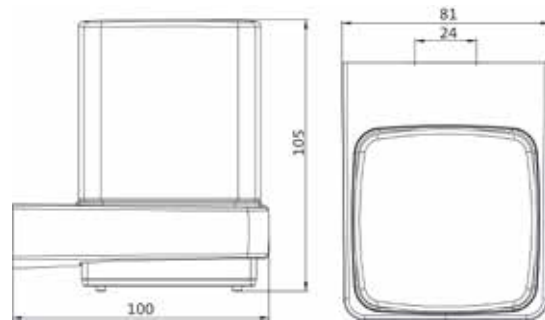

## PRODUKTINFORMATION

Sensor-Seifenspender, mit Stülpebecher aus satiniertem Kristallglas, Füllmenge: ca. 155 ml. Per Micro-USB aufladbarer Lithium-Ionen-Akku. Ein- und ausschaltbar. chrom

Art.-Nr.0221 001 02