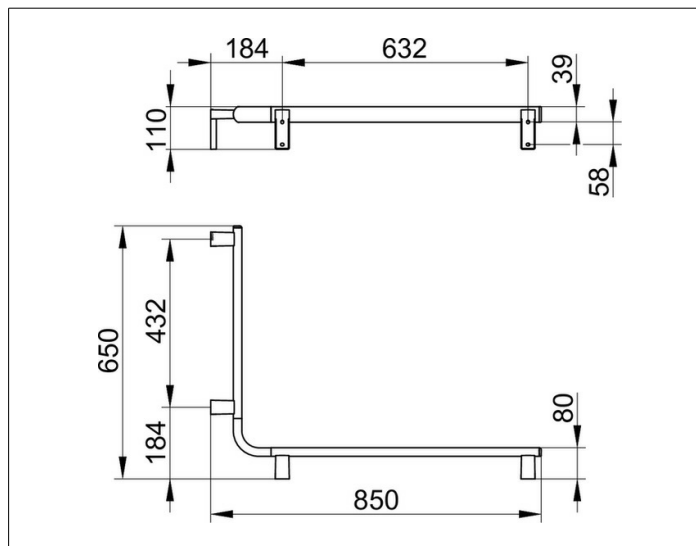

AXESS

35011378602 Dusch- und Wannenhandlauf

PRODUKT

ZEICHNUNG

PRODUKTBESCHREIBUNG

rechts und links verwendbar

OBERFLÄCHE

schwarz matt

ABMESSUNG

800 / 600 mm

AUSSCHREIBUNGSTEXT

KEUCO AXESS - Dusch- und Wannenhandlauf - 350 11 378602

Barrierefreiheit trifft Design

Dusch- und Wannenlauf - gibt Halt und Sicherheit. Hoher Greifkomfort - vorne flach, hinten im Halbkreis geformt. Das Design überzeugt durch seine hohe ergonomische Qualität. Das Produkt wird angeschraubt. Vier verdeckte Befestigungen.

Breite / \varnothing : 850 mm - Höhe: 110 mm - Tiefe: 650 mm

Material: Metall

Oberfläche: schwarz matt

Belastbarkeit 115 kg

Im Lieferumfang enthalten 3x Befestigungs-Set Nr 1.

Artikelnummer: 350 11 378602