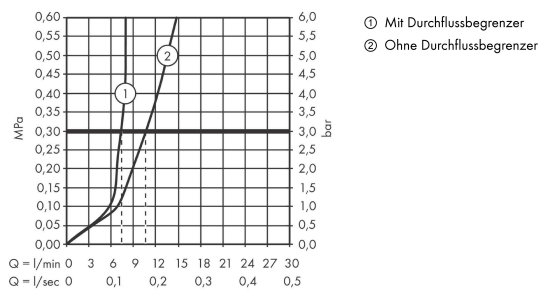

AXOR Citterio M

Einhebel-Waschtischmischer Unterputz für Wandmontage mit Auslauf 227 mm und Platte

Oberfläche: **Brushed Red Gold** Artikelnummer: **34115310**

Merkmale

- besteht aus: Einhebel-Waschtischmischer Unterputz für Wandmontage, Ablaufgarnitur
- Ausladung: 227 mm
- Griffvariante: Hebelgriff
- Strahlart: Normalstrahl
- maximale Durchflussmenge bei 3 bar: 5 l/min
- Keramikmischsystem
- Temperaturbegrenzung einstellbar
- für Durchlauferhitzer geeignet
- unverschleißbare Ablaufgarnitur
- Anschlussart: Grundkörper
- Anschlussgröße: DN15
- Griff rechts oder links positionierbar, abhängig von der Installation des Grundkörpers
- EU-Taxonomie: max. 6 l/min - wesentlicher Beitrag (SC) möglich
- PA-IX 18117/IO

Technologie

Produktabbildung

Maßzeichnung

AXOR Citterio M

Einhebel-Waschtismischer Unterputz für Wandmontage mit Auslauf 227 mm und Platte

Oberfläche: **Brushed Red Gold** Artikelnummer: **34115310**

Durchflussdiagramm