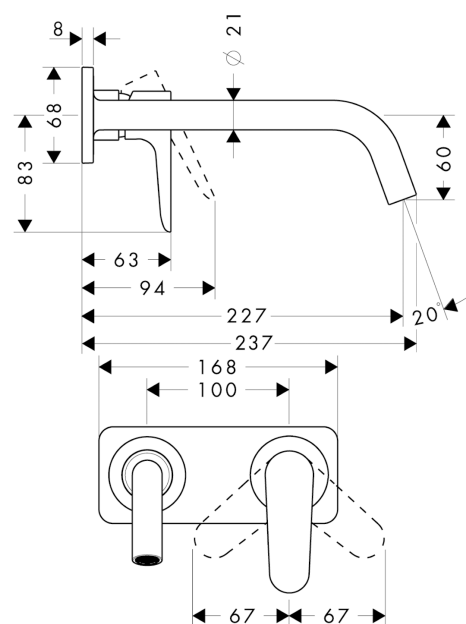

AXOR Citterio M

Einhebel-Waschtischmischer Unterputz für Wandmontage mit Auslauf 227 mm und Platte

Oberfläche: **Brushed Red Gold** Artikelnummer: **34115310**

Merkmale

- besteht aus: Einhebel-Waschtischmischer Unterputz für Wandmontage, Ablaufgarnitur
- Ausladung: 227 mm
- Griffvariante: Hebelgriff
- Strahlart: Normalstrahl
- maximale Durchflussmenge bei 3 bar: 5 l/min
- Keramikmischsystem
- Temperaturbegrenzung einstellbar
- für Durchlauferhitzer geeignet
- unverschleißbare Ablaufgarnitur
- Anschlussart: Grundkörper
- Anschlussgröße: DN15
- Griff rechts oder links positionierbar, abhängig von der Installation des Grundkörpers
- EU-Taxonomie: max. 6 l/min - wesentlicher Beitrag (SC) möglich
- PA-IX 18117/IO

Technologie

Produktabbildung

Maßzeichnung

AXOR Citterio M

Einhebel-Waschtismischer Unterputz für Wandmontage mit Auslauf 227 mm und Platte

Oberfläche: **Brushed Red Gold** Artikelnummer: **34115310**

Durchflussdiagramm

AXOR Citterio M

Einhebel-Waschtismischer Unterputz für Wandmontage mit Auslauf 227 mm und Platte

Oberfläche: **Brushed Red Gold** Artikelnummer: **34115310**

Einbaubeispiel