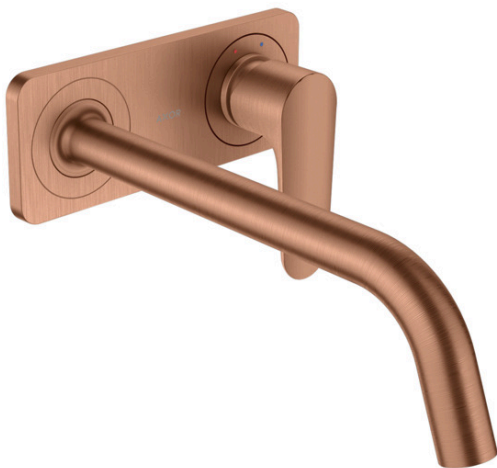

AXOR Citterio M

Einhebel-Waschtischmischer Unterputz für Wandmontage mit Auslauf 227 mm und Platte

Oberfläche: **Brushed Red Gold** Artikelnummer: **34115310**

Merkmale

- besteht aus: Einhebel-Waschtischmischer Unterputz für Wandmontage, Ablaufgarnitur
- Ausladung: 227 mm
- Griffvariante: Hebelgriff
- Strahlart: Normalstrahl
- maximale Durchflussmenge bei 3 bar: 5 l/min
- Keramikmischsystem
- Temperaturbegrenzung einstellbar
- für Durchlauferhitzer geeignet
- unverschleißbare Ablaufgarnitur
- Anschlussart: Grundkörper
- Anschlussgröße: DN15
- Griff rechts oder links positionierbar, abhängig von der Installation des Grundkörpers
- EU-Taxonomie: max. 6 l/min - wesentlicher Beitrag (SC) möglich
- PA-IX 18117/IO

Technologie

Produktabbildung

Maßzeichnung

AXOR Citterio M

Einhebel-Waschtismischer Unterputz für Wandmontage mit Auslauf 227 mm und Platte

Oberfläche: **Brushed Red Gold** Artikelnummer: **34115310**

Durchflussdiagramm

AXOR Citterio M

Einhebel-Waschtismischer Unterputz für Wandmontage mit Auslauf 227 mm und Platte

Oberfläche: **Brushed Red Gold** Artikelnummer: **34115310**

Einbaubeispiel