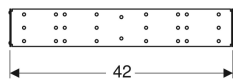

Geberit Duofix Traverse für UP-Absperrventile

Beispielbild

Verwendungszwecke

- Zum Einbau in Geberit Duofix Montageelemente
- Zum Befestigen von Geberit UP-Kugelhähnen mit Befestigung

Eigenschaften

- Verzinkt

Lieferumfang

- Befestigungsmaterial

- Lochkreis $\varnothing$ 60 mm

Technische Daten

Werkstoff

Stahl

Art.-Nr. VE1

111.576.00.1 1 St.

Zubehör

- Geberit Mepla UP-Kugelhahn mit Befestigung
- Geberit UP-Kugelhahn mit Befestigung
- Geberit Mepla Unterputzabsperrventil JRG LegioStop® mit Befestigung
- Geberit Unterputzabsperrventil JRG LegioStop® mit Befestigung