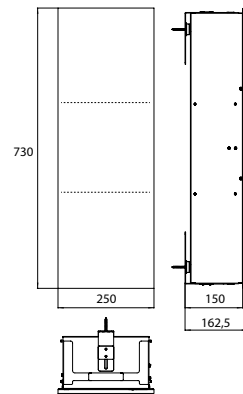

PRODUKTINFORMATION

Schrankmodul - Unterputzmodell schwarz-matt

Art.-Nr.9755 514 07

mit 2 Glasablagen, Türanschlag rechts.