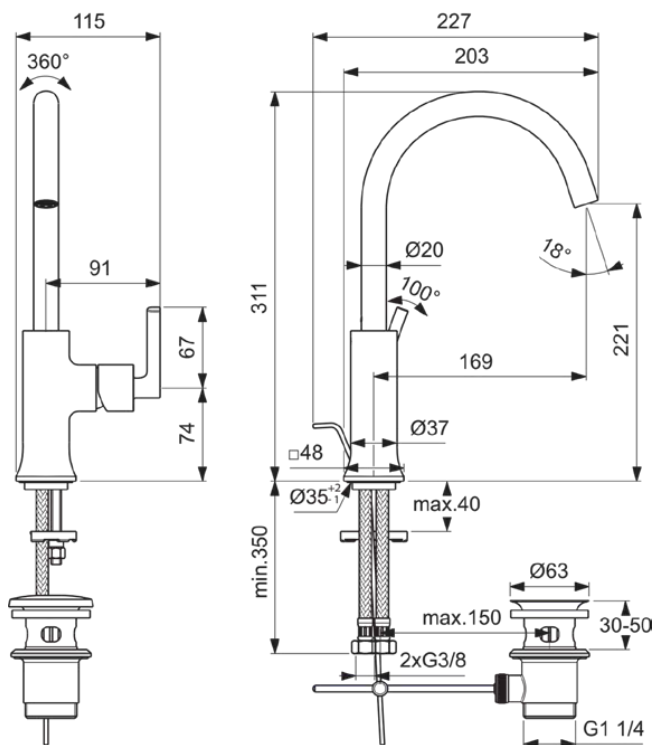

## BD149A5

JOY NEO | Waschtischarmatur 115x227x311 mm, 169 mm vertikaler Abstand bis Mitte Auslauf in magnetic grey, 5 l/min (3 bar), mit Ablaufgarnitur | EasyFix, Verdeckter Strahlregler, FirmaFlow, PVD Technologie

### Allgemeine Informationen

Produktkategorie:	Waschtischarmaturen
Produktart:	Waschtischarmatur
Marke:	Ideal Standard
Kollektion:	JOY NEO
Designer:	Palomba Serafini Associati
Colour:	A5 - Magnetic Grey
Oberflächenveredelung:	satin
Maximale Höhe (mm):	311
Maximale Breite (mm):	115
Ausladung (mm):	227
Befestigungsart:	EasyFix
Nettogewicht (kg):	1.65
EAN Code:	3800861105701