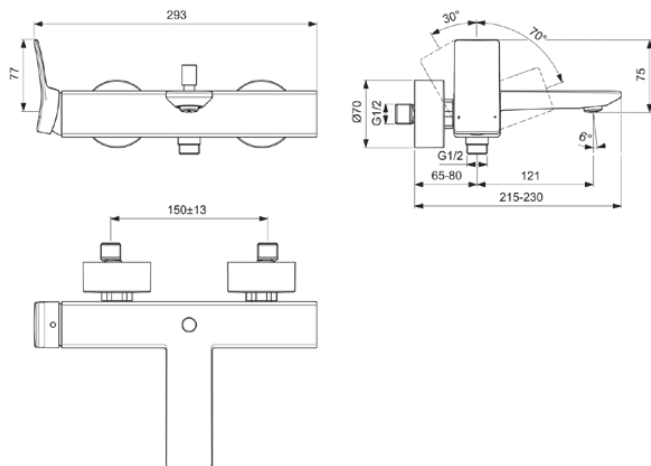

CONCA

BC762AA

CONCA | Badearmatur AP 293x215x112 mm, 186 mm vertikaler Abstand bis Mitte Auslauf in chrom, 20.0 l/min (3 bar) | Click-Technologie, FirmaFlow, SmartShine Oberfläche

Bild & Zeichnung

Allgemeine Informationen

| | |
|------------------------|----------------------------|
| Produktkategorie: | Badearmaturen |
| Produktart: | Badearmatur AP |
| Marke: | Ideal Standard |
| Kollektion: | CONCA |
| Designer: | Palomba Serafini Associati |
| Colour: | AA - Chrom |
| Oberflächenveredelung: | glänzend |
| Maximale Höhe (mm): | 112 |
| Maximale Breite (mm): | 293 |
| Ausladung (mm): | 215 - 230 |
| Befestigungsart: | S-Anschluss |
| Nettogewicht (kg): | 0.78 |
| EAN Code: | 3800861084785 |