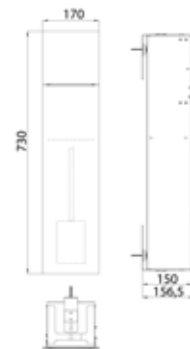

PRODUKTINFORMATION

WC-Modul - Unterputzmodell schwarz-matt

Art.-Nr.9755 285 01

mit Fächern für Reserverolle oder Feuchtpapierbox, WC-Papier und integrierter Toilettenbürstengarnitur. Türanschlag rechts.