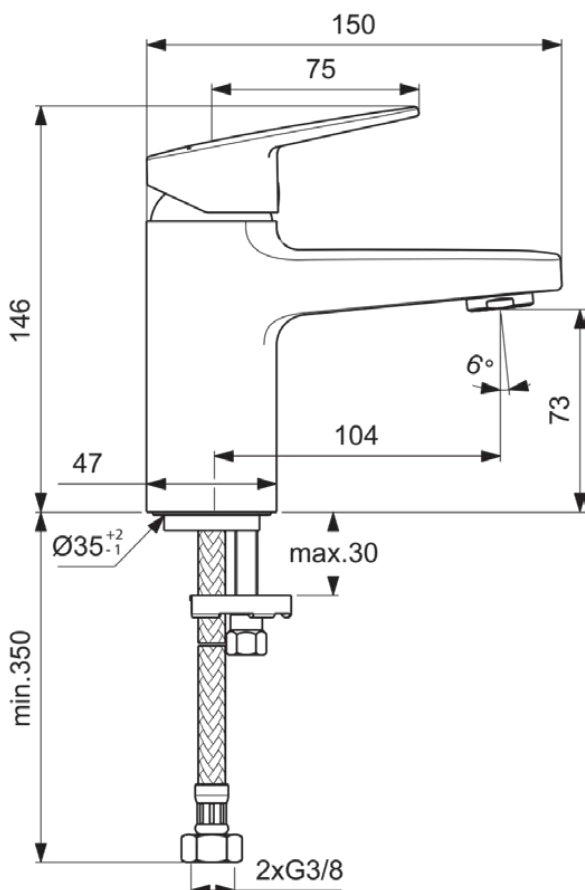

CERAPLAN

BD209AA

CERAPLAN | Waschtischarmatur 47x150x146 mm, 104 mm vertikaler Abstand bis Mitte Auslauf in chrom, 5 l/min (3 bar), ohne Ablaufgarnitur | EasyFix, EPD, SmartShine Oberfläche, NF-zertifiziert

Bild & Zeichnung

Allgemeine Informationen

Produktkategorie:	Waschtischarmaturen
Produktart:	Waschtischarmatur
Marke:	Ideal Standard
Kollektion:	CERAPLAN
Designer:	Palomba Serafini Associati
Colour:	AA - Chrom
Oberflächenveredelung:	glänzend
Maximale Höhe (mm):	146
Maximale Breite (mm):	47
Ausladung (mm):	150
Befestigungsart:	EasyFix
Nettogewicht (kg):	1.21
VVS:	701564304
EAN Code:	3800861103509